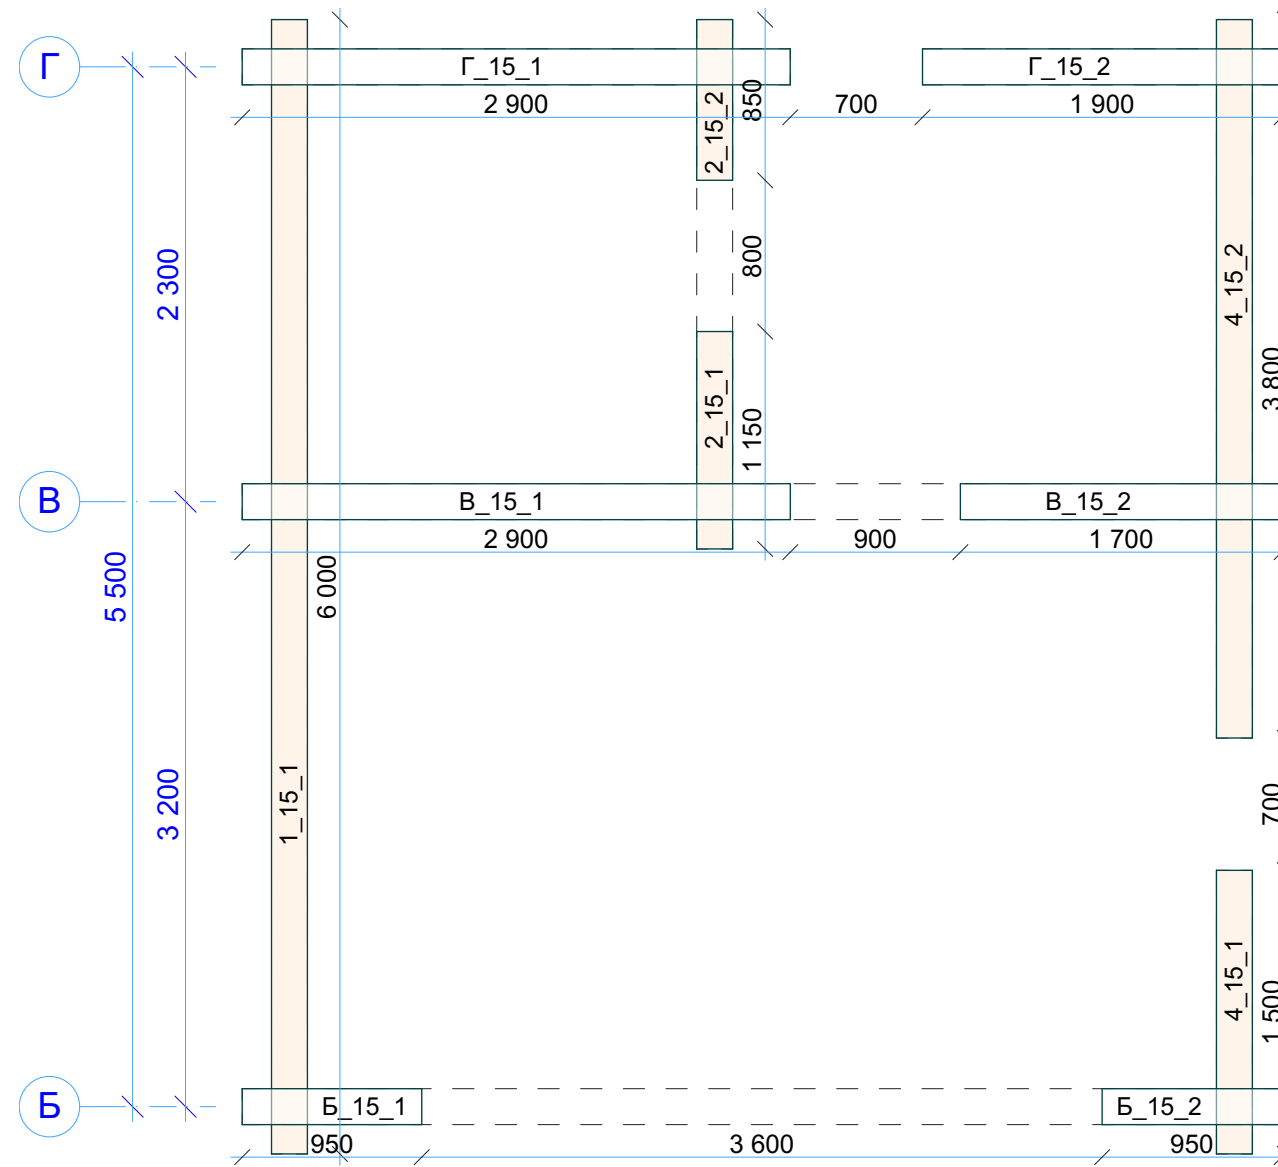

Венец 15

N-021_br190		
СВ15 Венец 15		
Стадия	Лист	Листов
Р	70	
kontakt@projectstroy.com http://projectstroy.com		

Инов. № подл.	Подп. и дата	Взам. инв. №	Согласовано