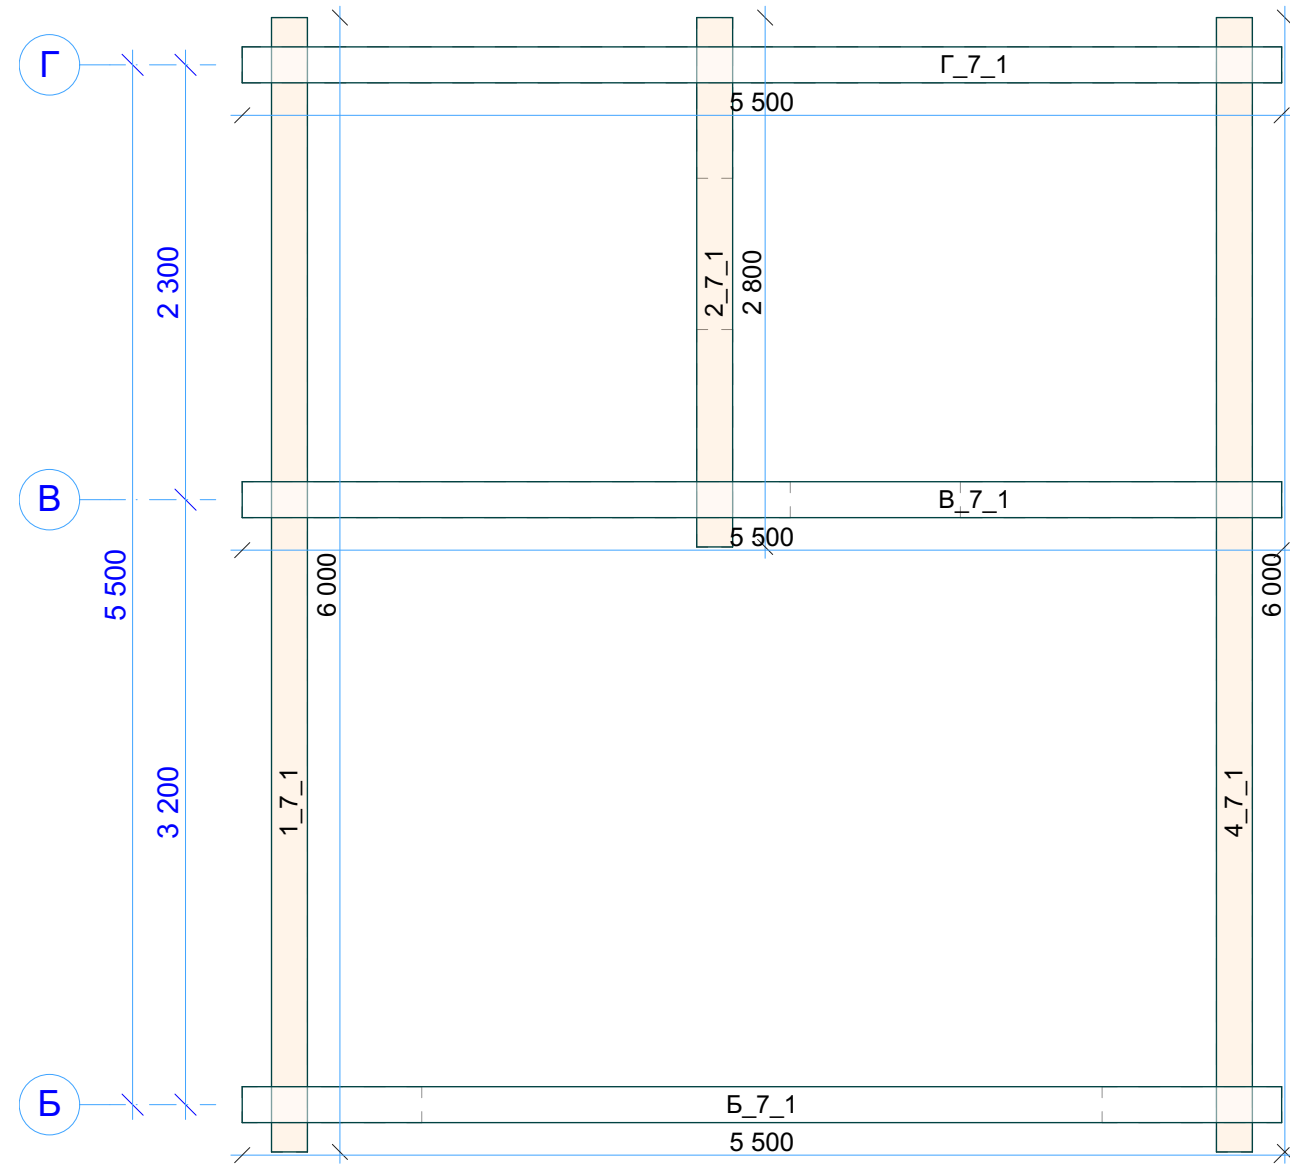

Венец 7

Инов. № подл.	Подп. и дата	Взам. инв. №	Согласовано

N-021_br190 СВ07 Венец 7		
Стадия	Лист	Листов
Р	62	
kontakt@projectstroy.com http://projectstroy.com