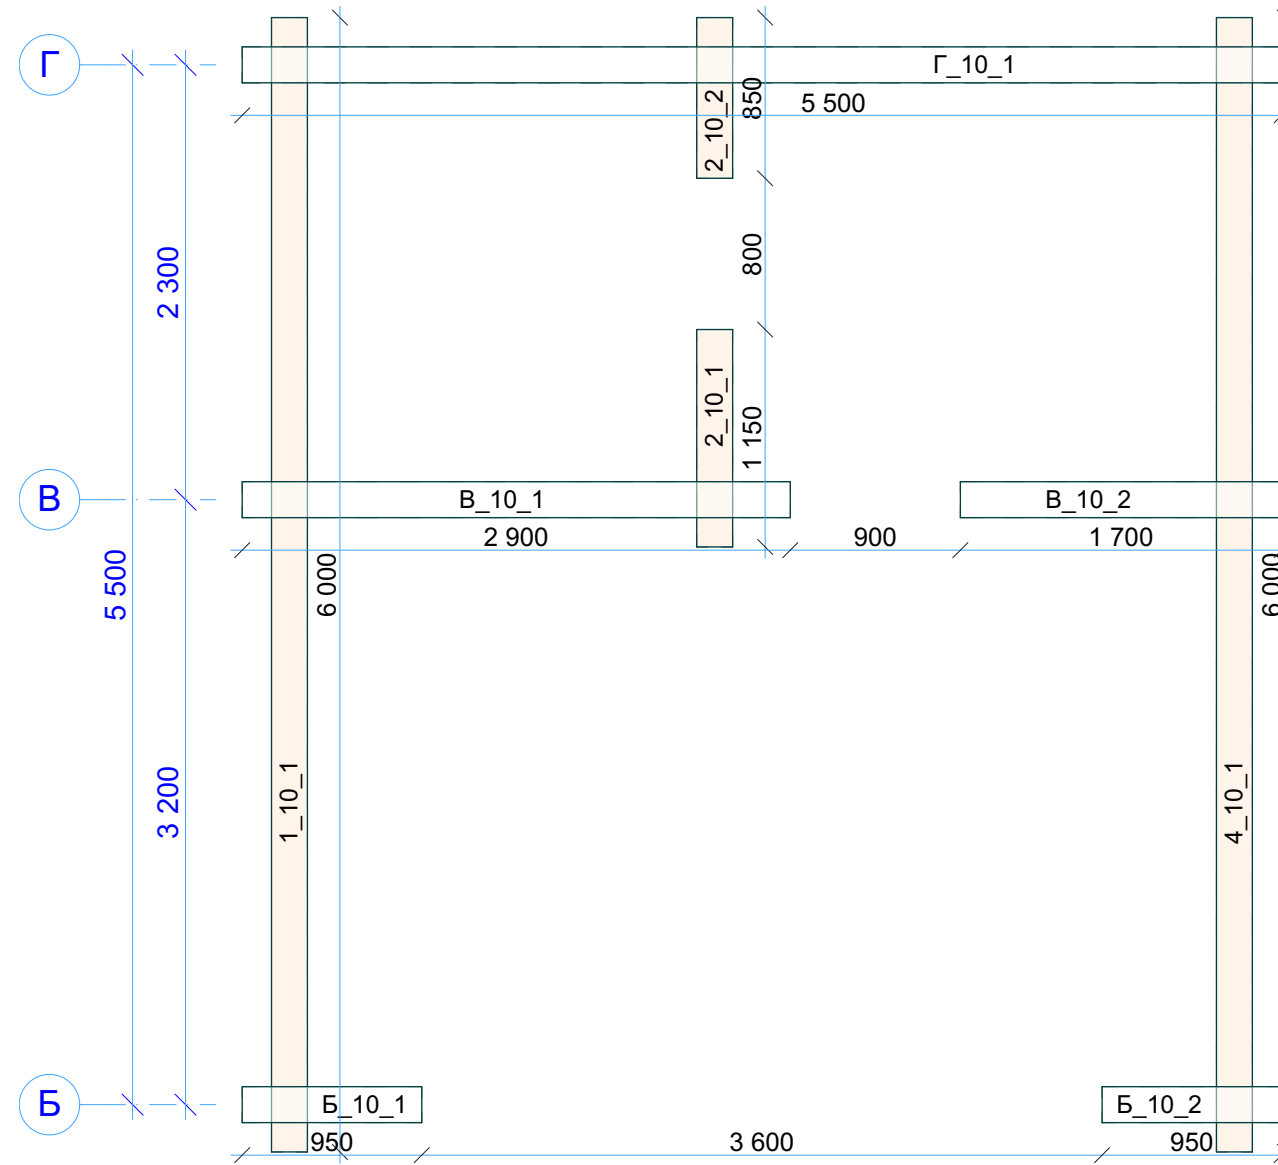

Венец 10

Инов. № подл.	Подп. и дата	Взам. инв. №	Согласовано

N-021_br190		
СВ10 Венец 10		
Стадия	Лист	Листов
Р	65	
kontakt@projectstroy.com http://projectstroy.com