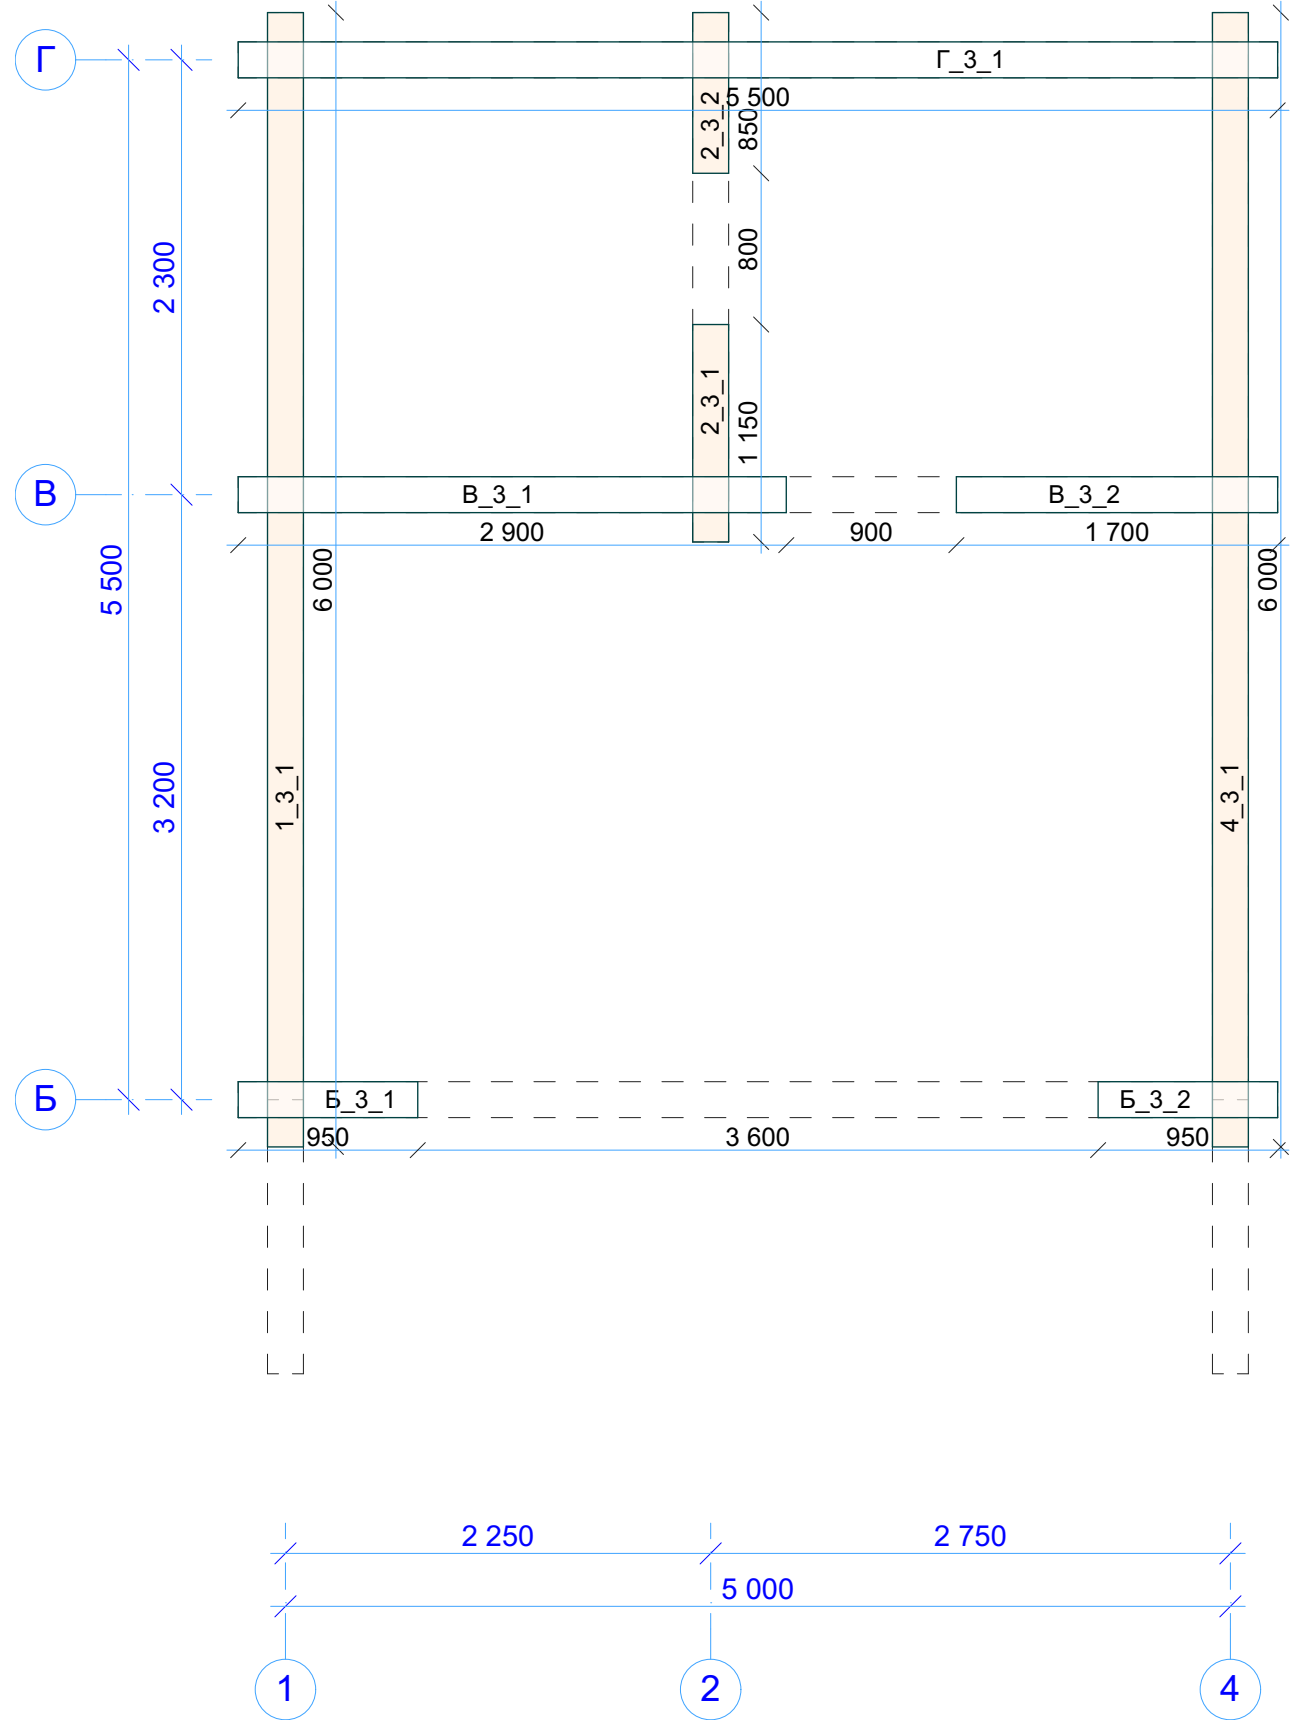

Инв. № подл.	Подп. и дата	Взам. инв. №	Согласовано

Венец 3

N-021_br190 СВ03 Венец 3		
Стадия	Лист	Листов
Р	58	
kontakt@projectstroy.com http://projectstroy.com