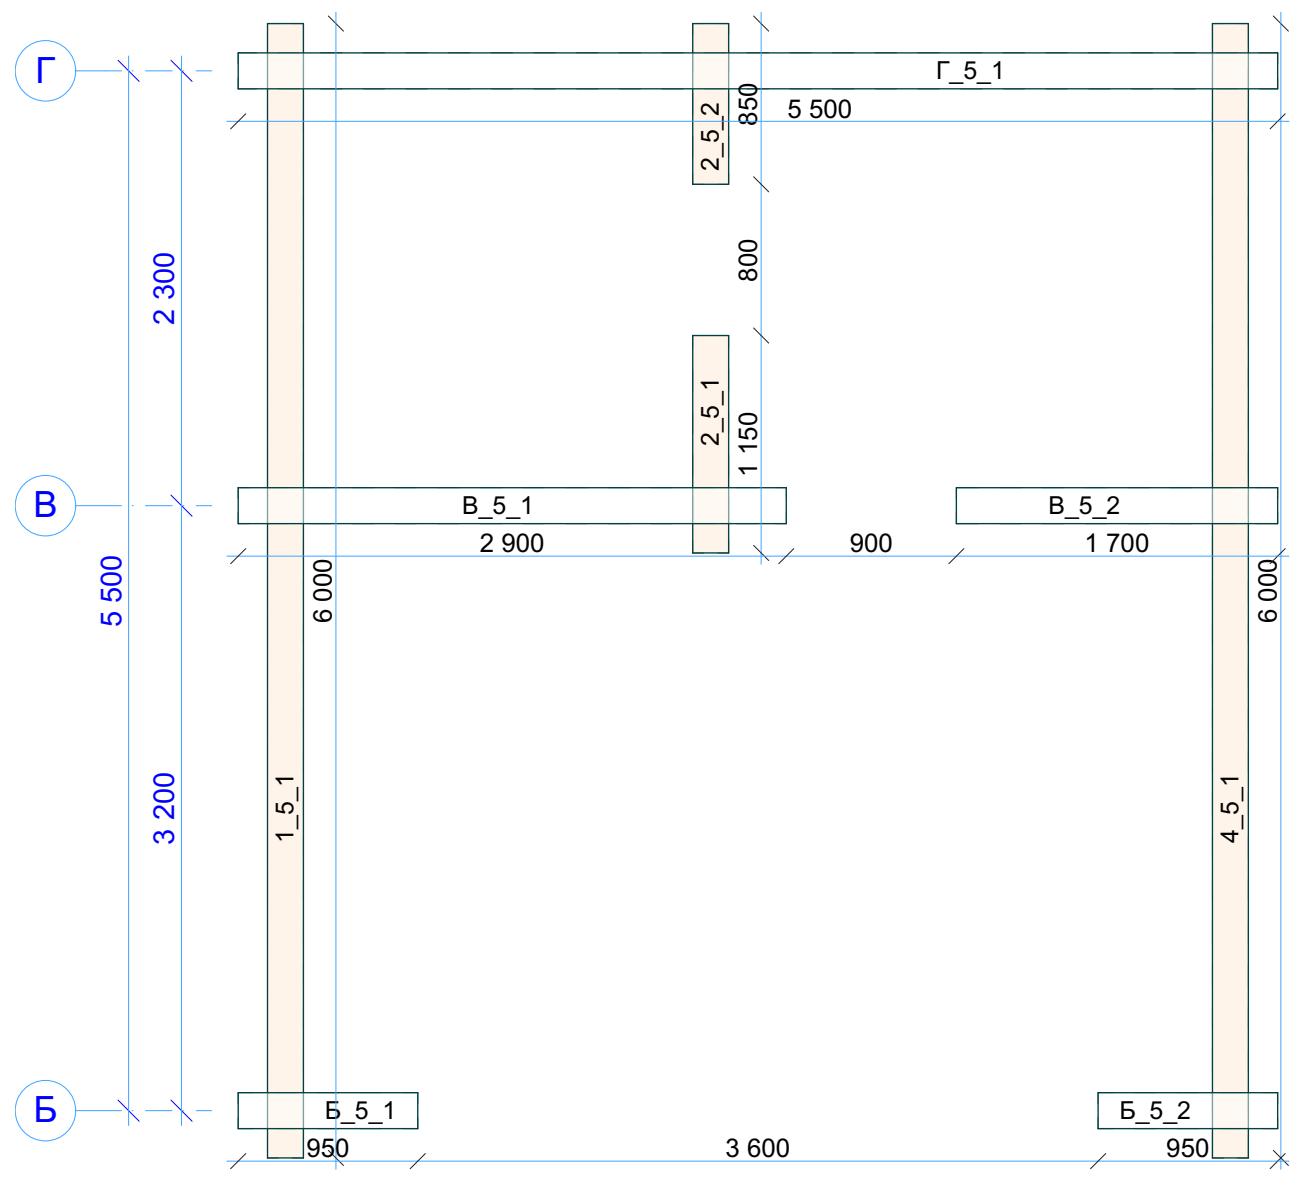

Инд. № подл.	Подп. и дата	Взам. инв. №	Согласовано

Инд. № подл.	Подп. и дата	Взам. инв. №	Согласовано

Венец 5

N-021_br190 СВ05 Венец 5		
Стадия	Лист	Листов
Р	60	
 kontakt@projectstroy.com http://projectstroy.com		