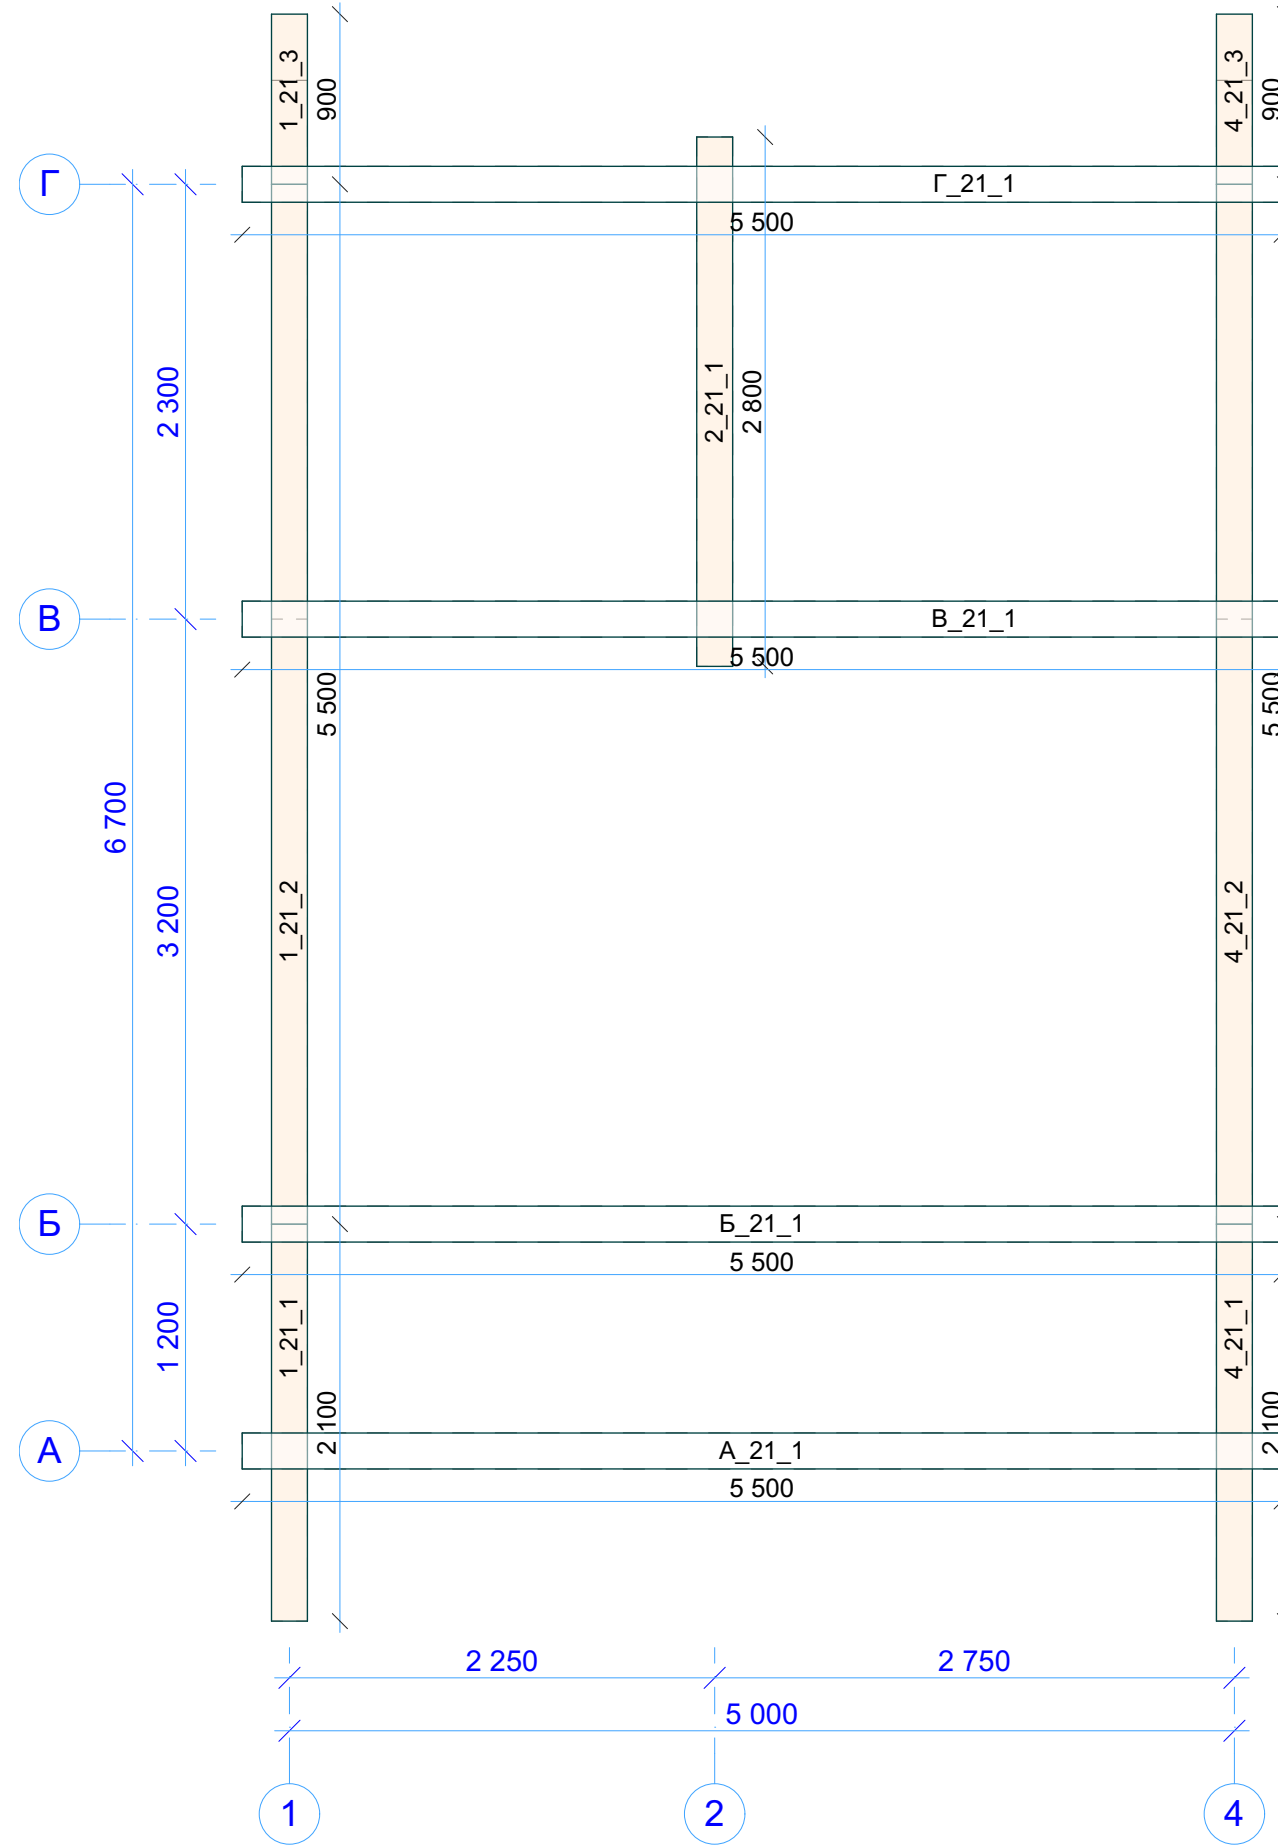

Венец 21

N-021_br190		
CB21 Венец 21		
Стадия	Лист	Листов
Р	76	
kontakt@projectstroy.com http://projectstroy.com		

Инд. № подл.	Подп. и дата	Взам. инв. №	Согласовано