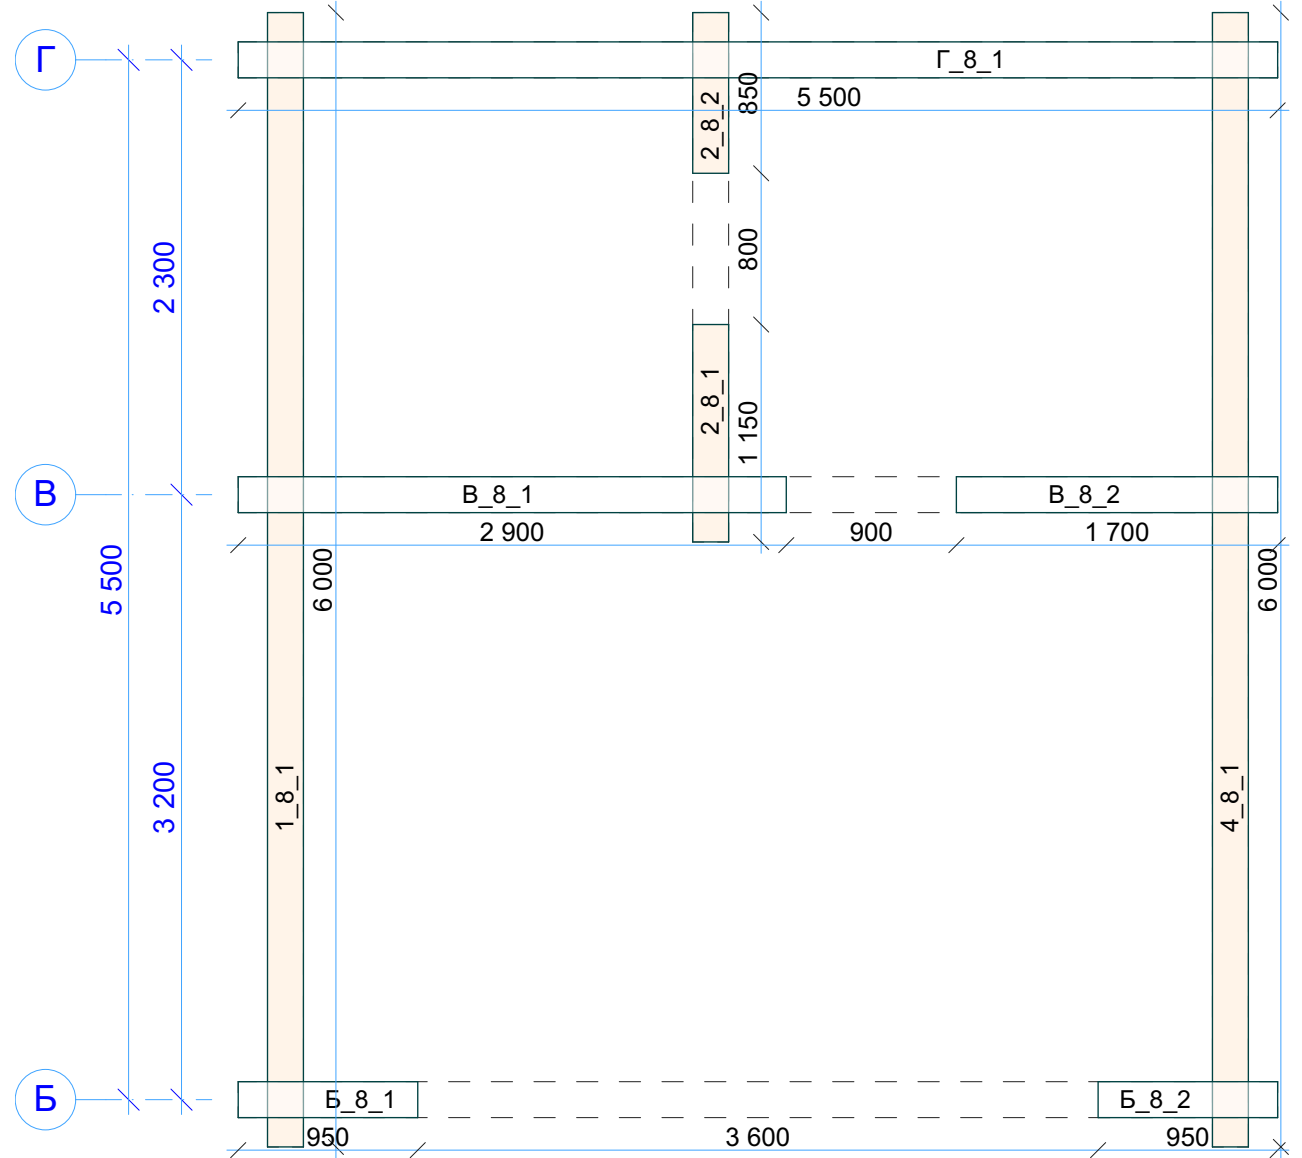

Инв. № подл.	Подп. и дата	Взам. инв. №	Согласовано

Венец 8

N-021_br190 СВ08 Венец 8		
Стадия	Лист	Листов
Р	63	
kontakt@projectstroy.com http://projectstroy.com