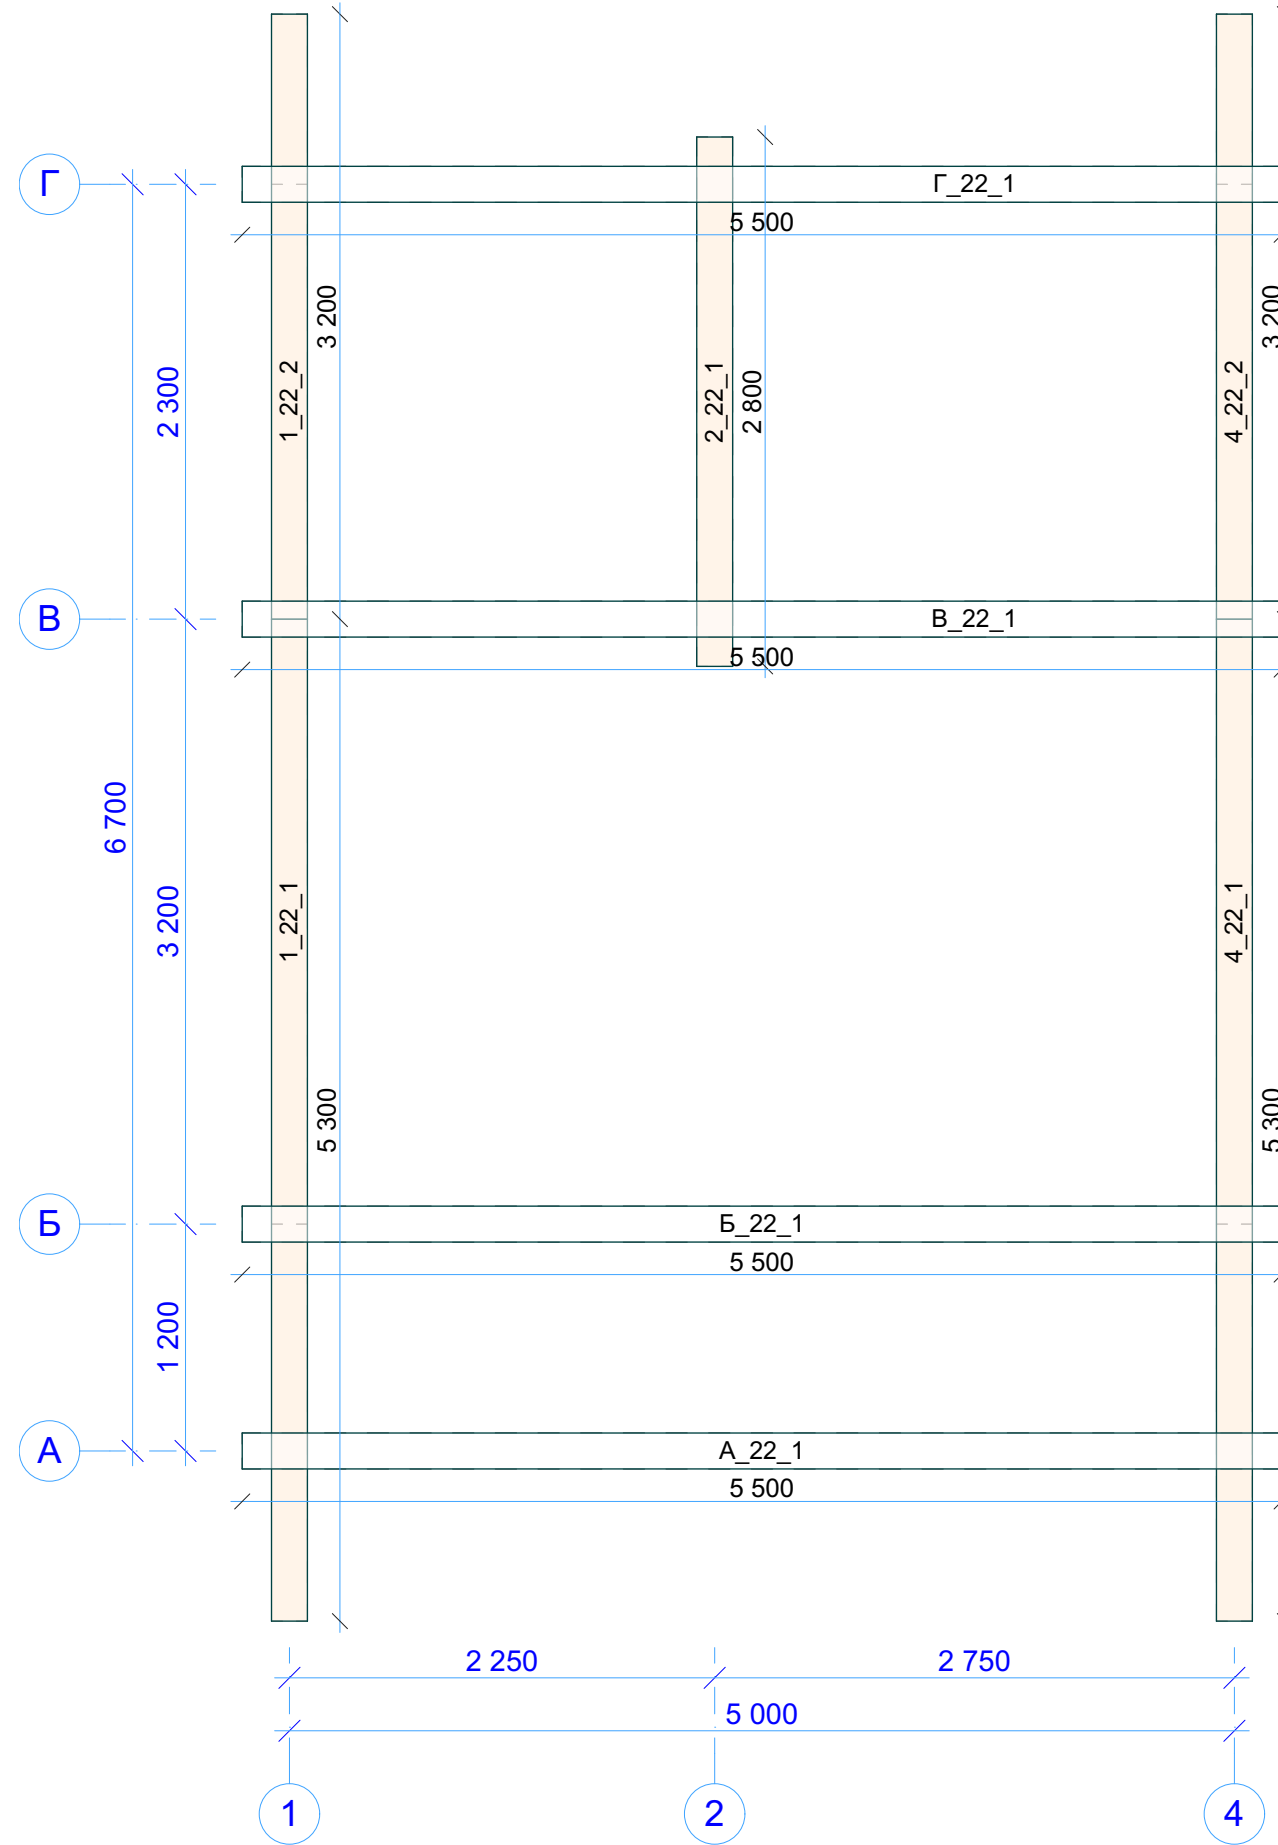

Венец 22

N-021_br190		
СВ22 Венец 22		
Стадия	Лист	Листов
Р	77	
kontakt@projectstroy.com http://projectstroy.com		

Инд. № подл.	Подп. и дата	Взам. инв. №	Согласовано