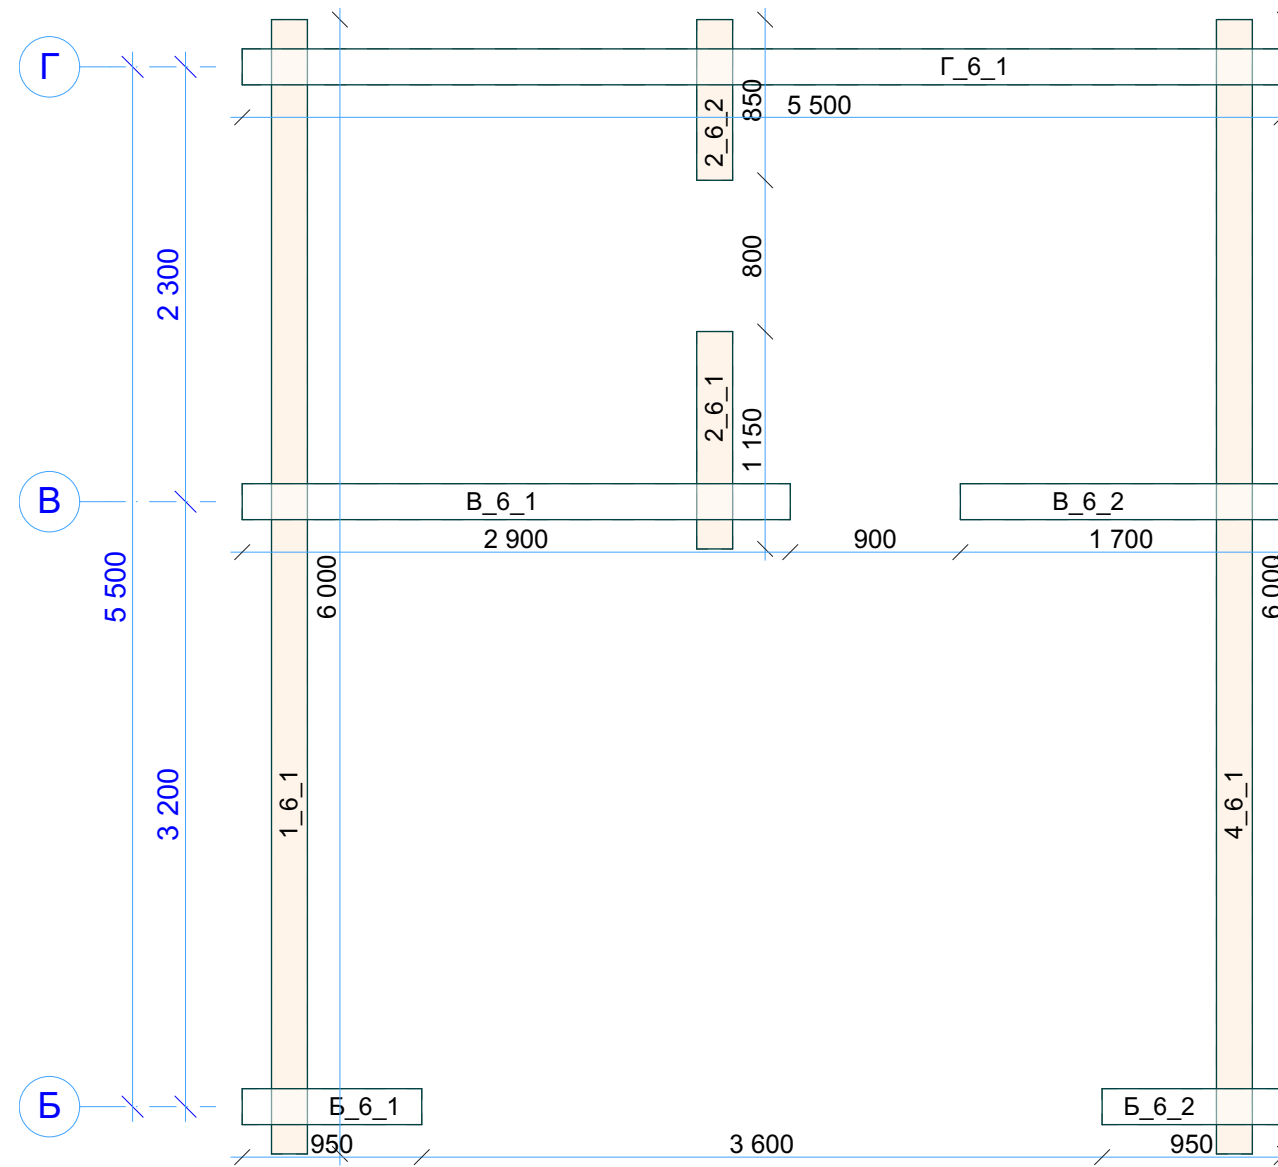

Венец 6

Инд. № подл.	Подп. и дата	Взам. инв. №	Согласовано

N-021_br190		
СВ06 Венец 6		
Стадия	Лист	Листов
Р	61	
kontakt@projectstroy.com http://projectstroy.com