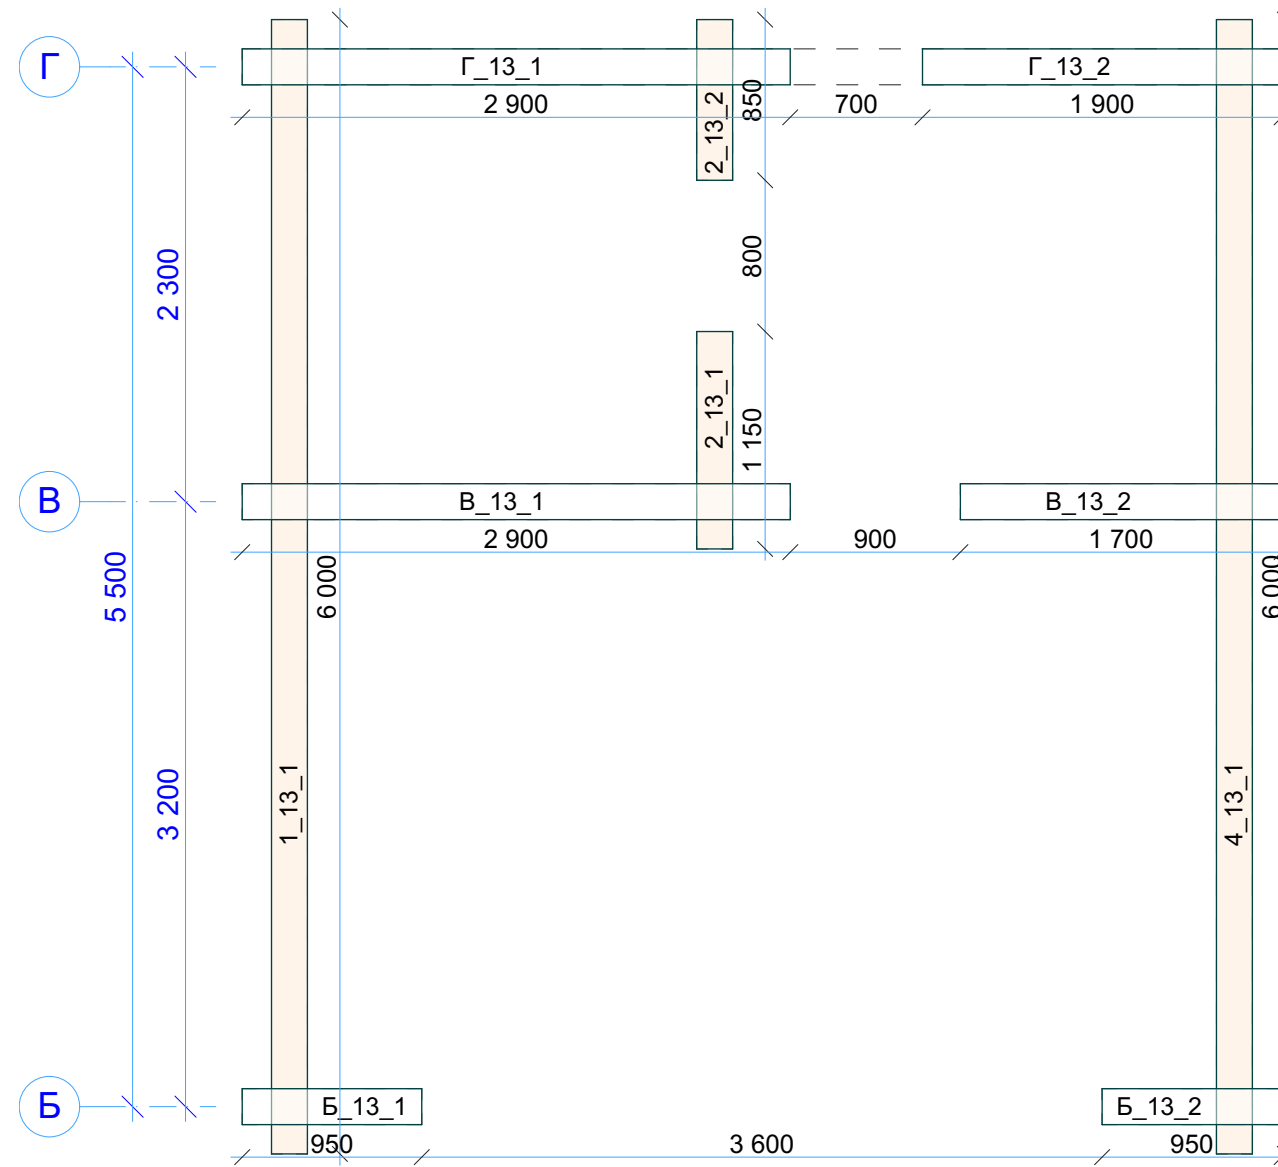

Венец 13

N-021_br190		
СВ13 Венец 13		
Стадия	Лист	Листов
Р	68	
kontakt@projectstroy.com http://projectstroy.com		

Инов. № подл.	Подп. и дата	Взам. инв. №	Согласовано