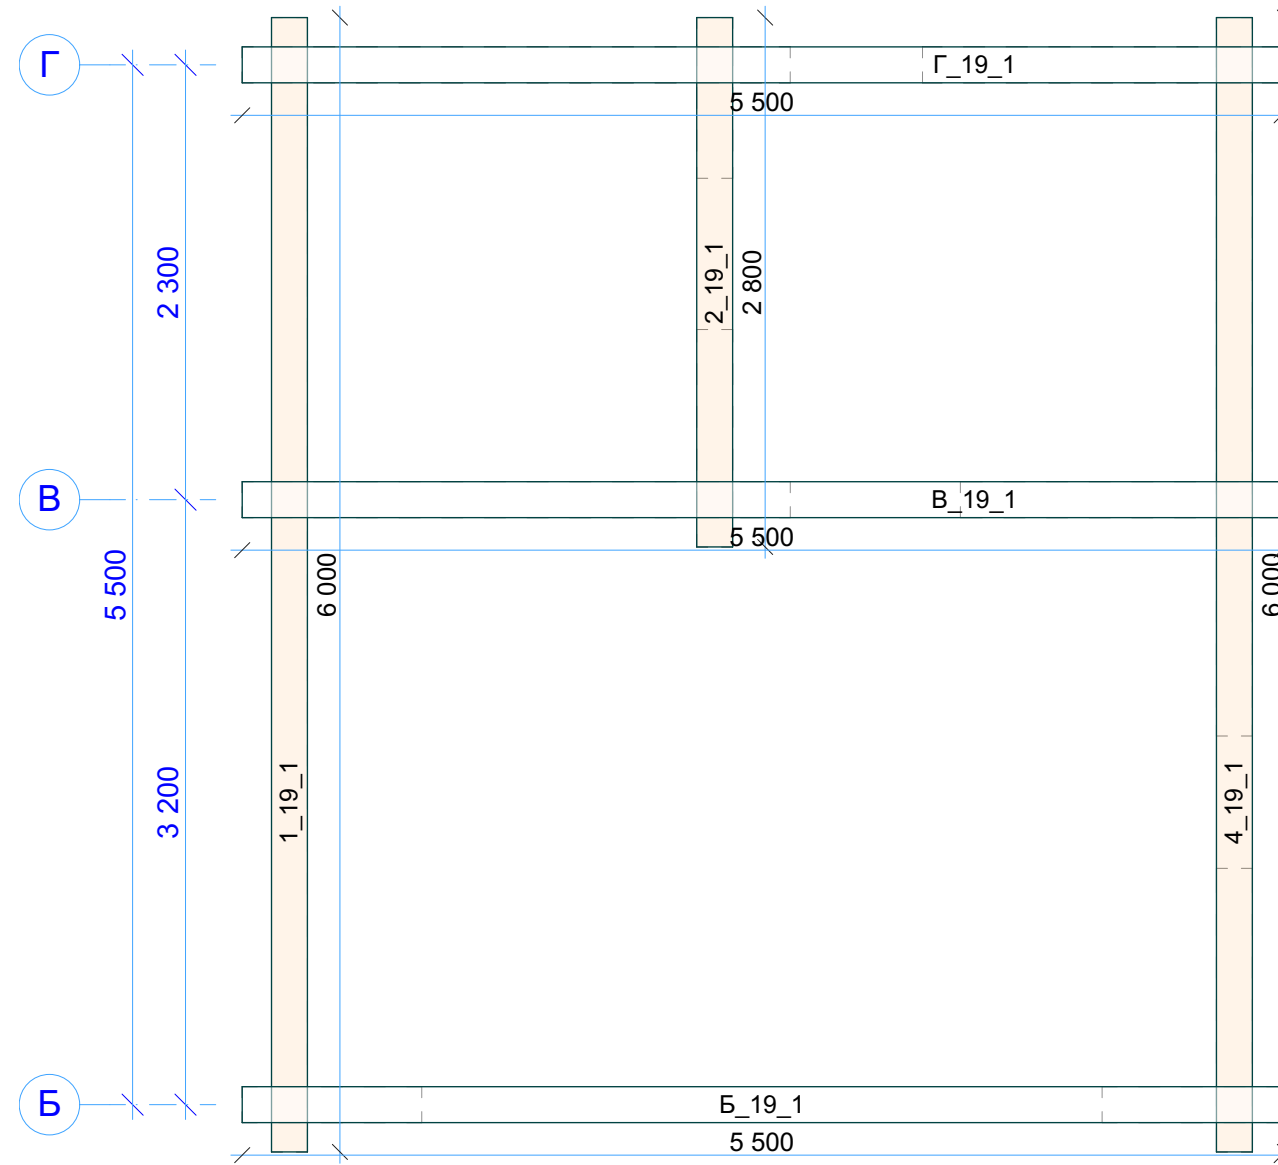

Венец 19

Инва. № подл.	Подп. и дата	Взам. инв. №	Согласовано

N-021_br190		
СВ19 Венец 19		
Стадия	Лист	Листов
Р	74	
kontakt@projectstroy.com http://projectstroy.com