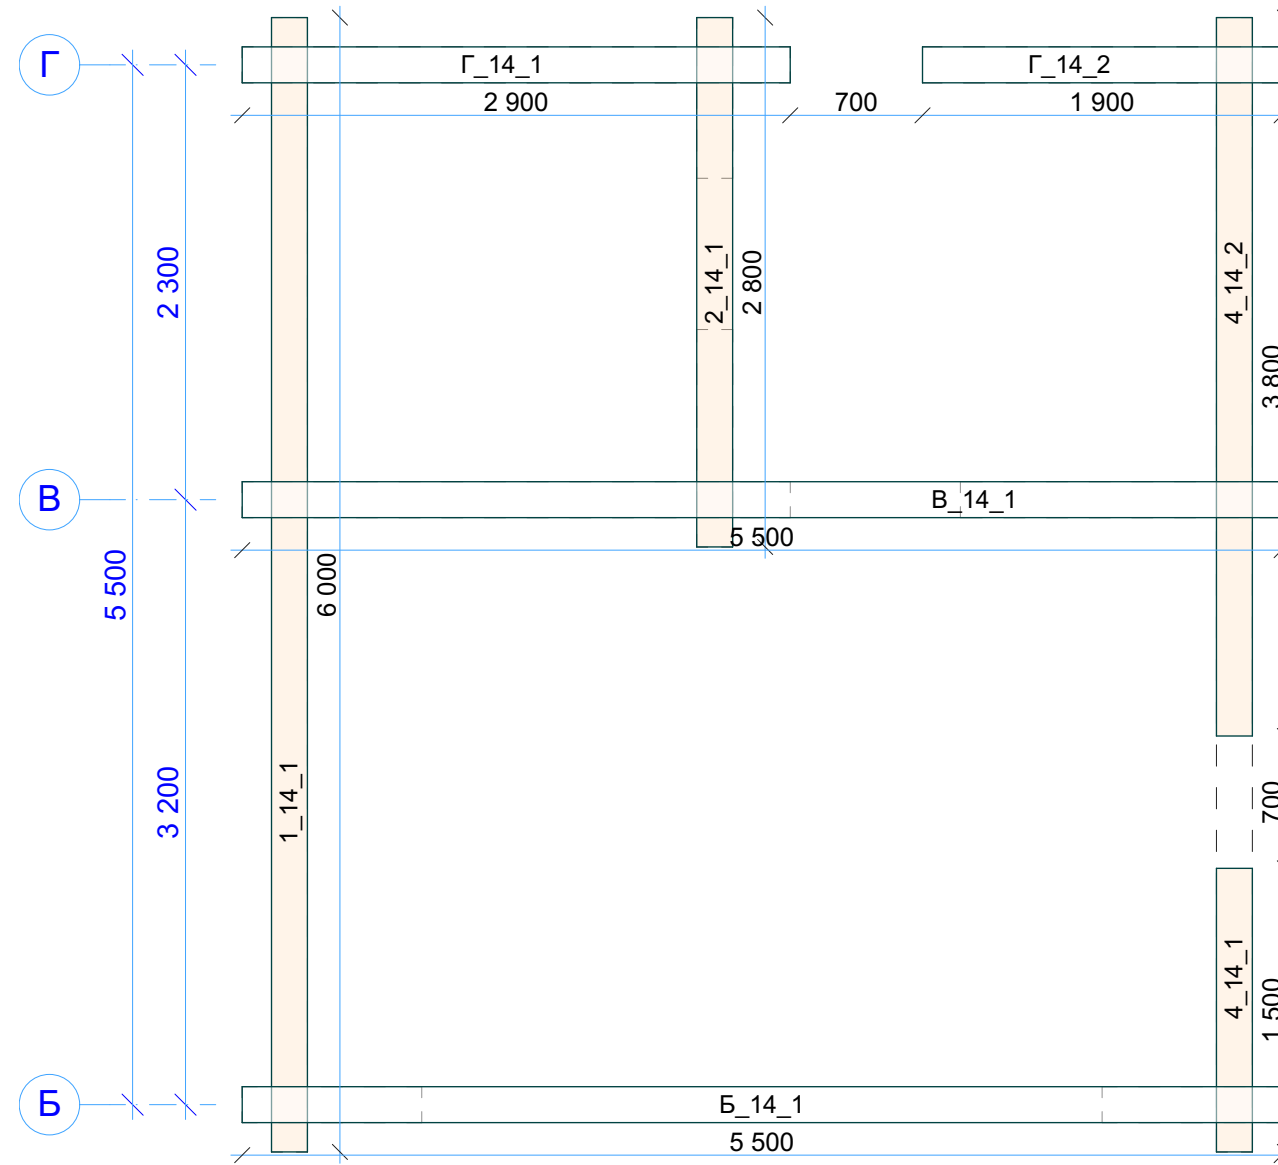

Венец 14

Инов. № подл.	Подп. и дата	Взам. инв. №	Согласовано

N-021_br190		
СВ14 Венец 14		
Стадия	Лист	Листов
Р	69	
kontakt@projectstroy.com http://projectstroy.com