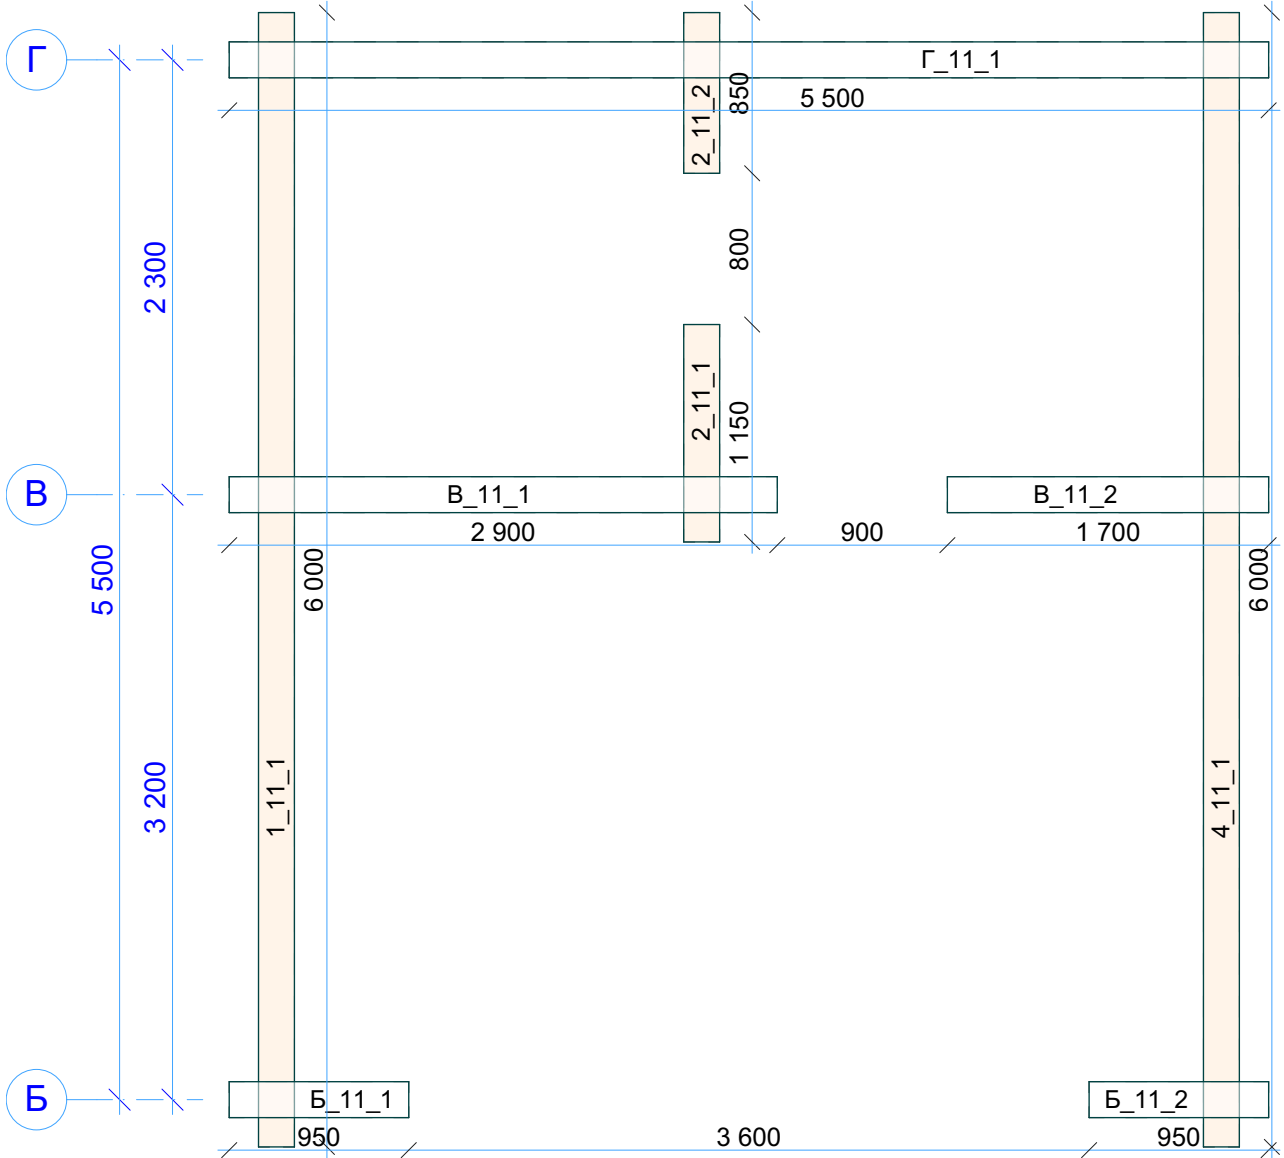

Венец 11

Инов. № подл.	Подп. и дата	Взам. инв. №	Согласовано

N-021_br190		
СВ11 Венец 11		
Стадия	Лист	Листов
Р	66	
kontakt@projectstroy.com http://projectstroy.com