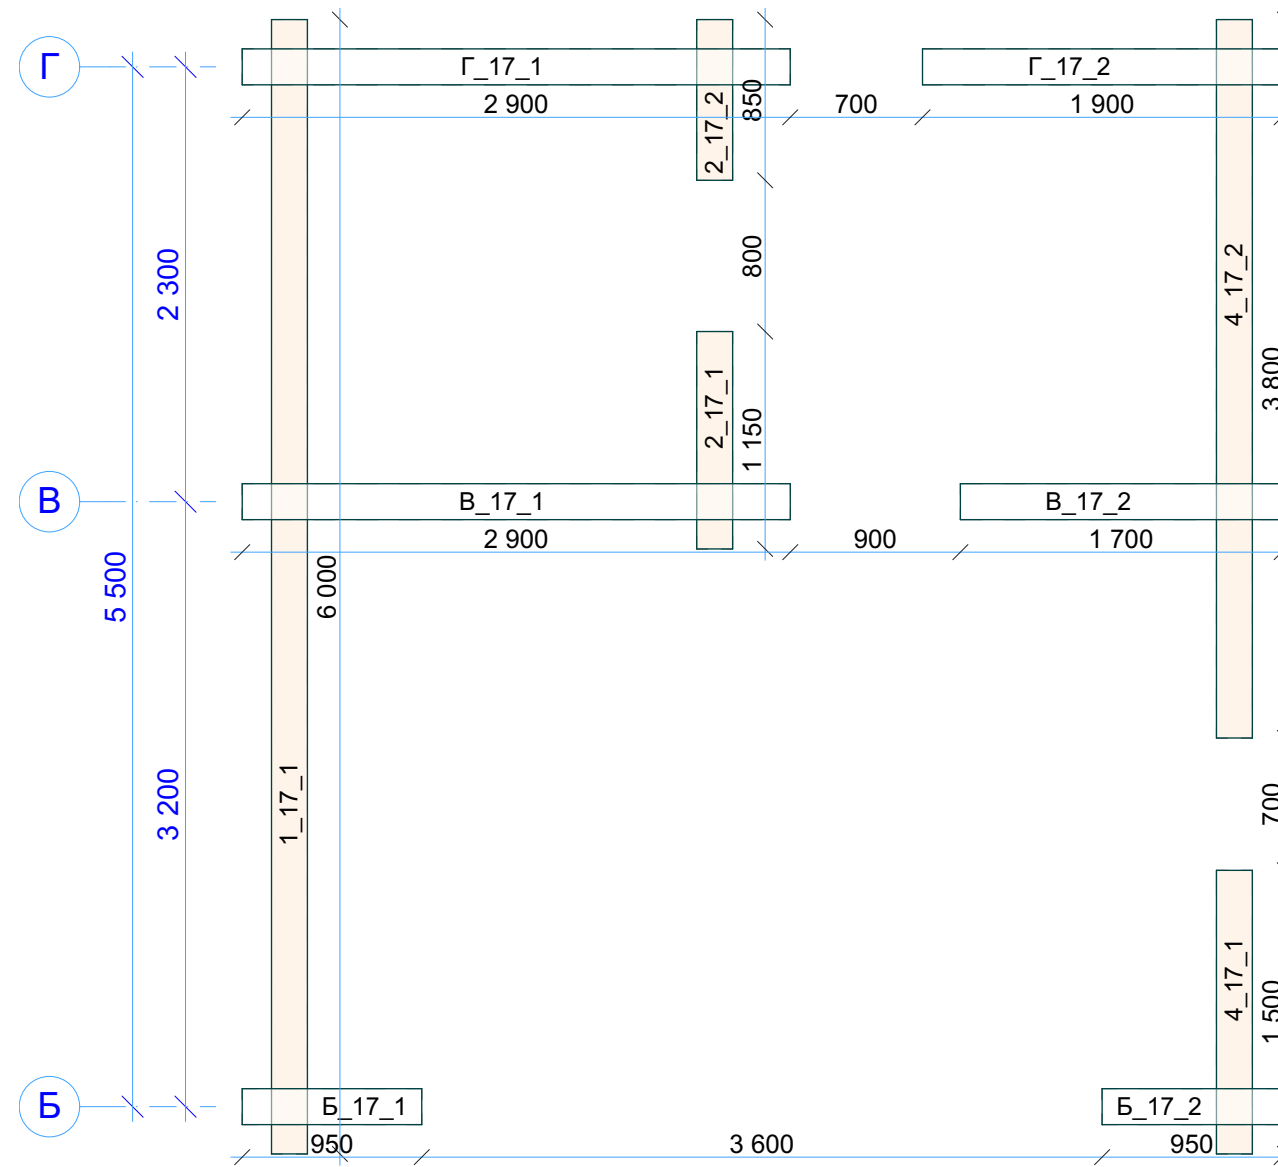

Венец 17

Согласовано	

Взам. инв. №	

Подп. и дата	

Инв. № подл.	

N-021_br190		
СВ17 Венец 17		
Стадия	Лист	Листов
Р	72	
kontakt@projectstroy.com http://projectstroy.com