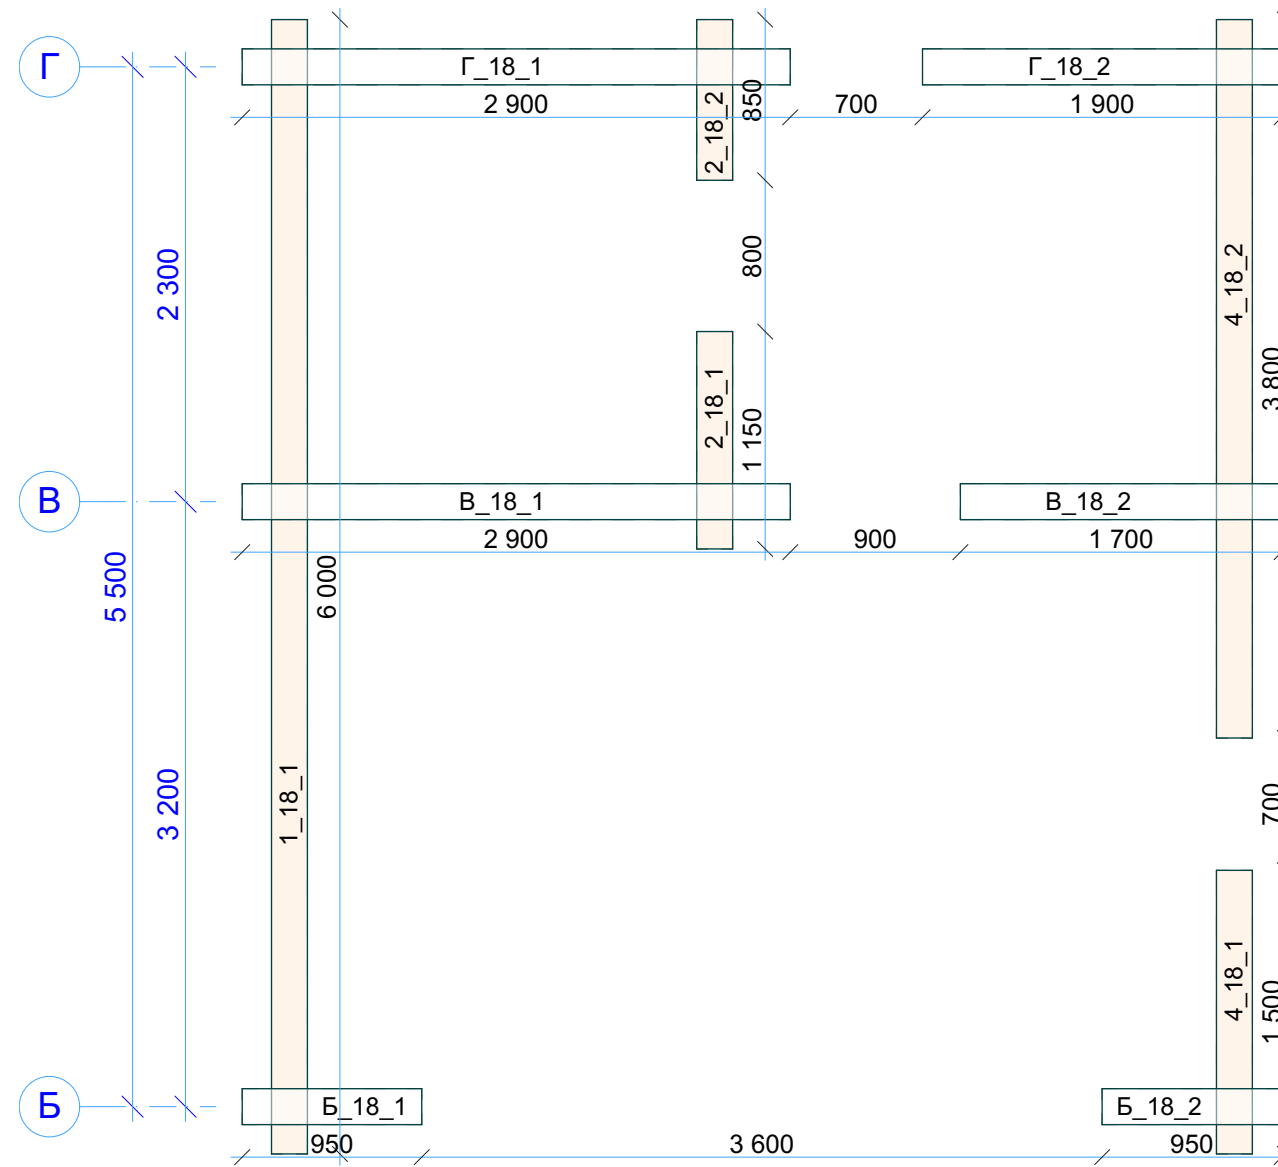

Венец 18

Инд. № подл.	Подп. и дата	Взам. инв. №	Согласовано

N-021_br190		
СВ18 Венец 18		
Стадия	Лист	Листов
Р	73	
kontakt@projectstroy.com http://projectstroy.com