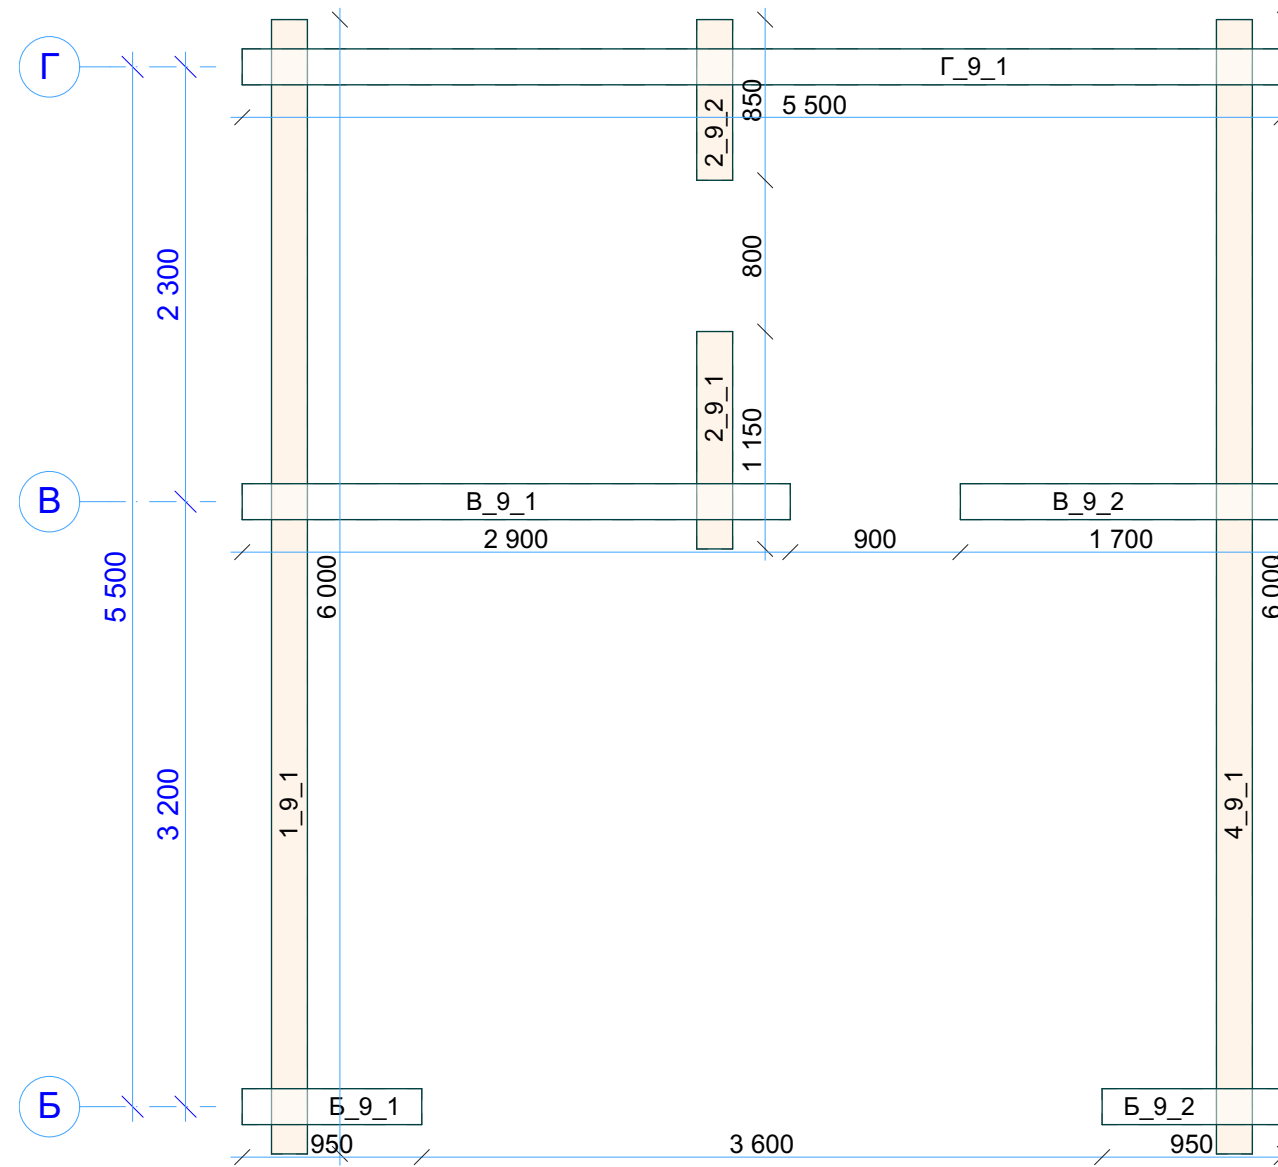

Венец 9

Инд. № подл.	Подп. и дата	Взам. инв. №	Согласовано

N-021_br190		
СВ09 Венец 9		
Стадия	Лист	Листов
Р	64	
kontakt@projectstroy.com http://projectstroy.com