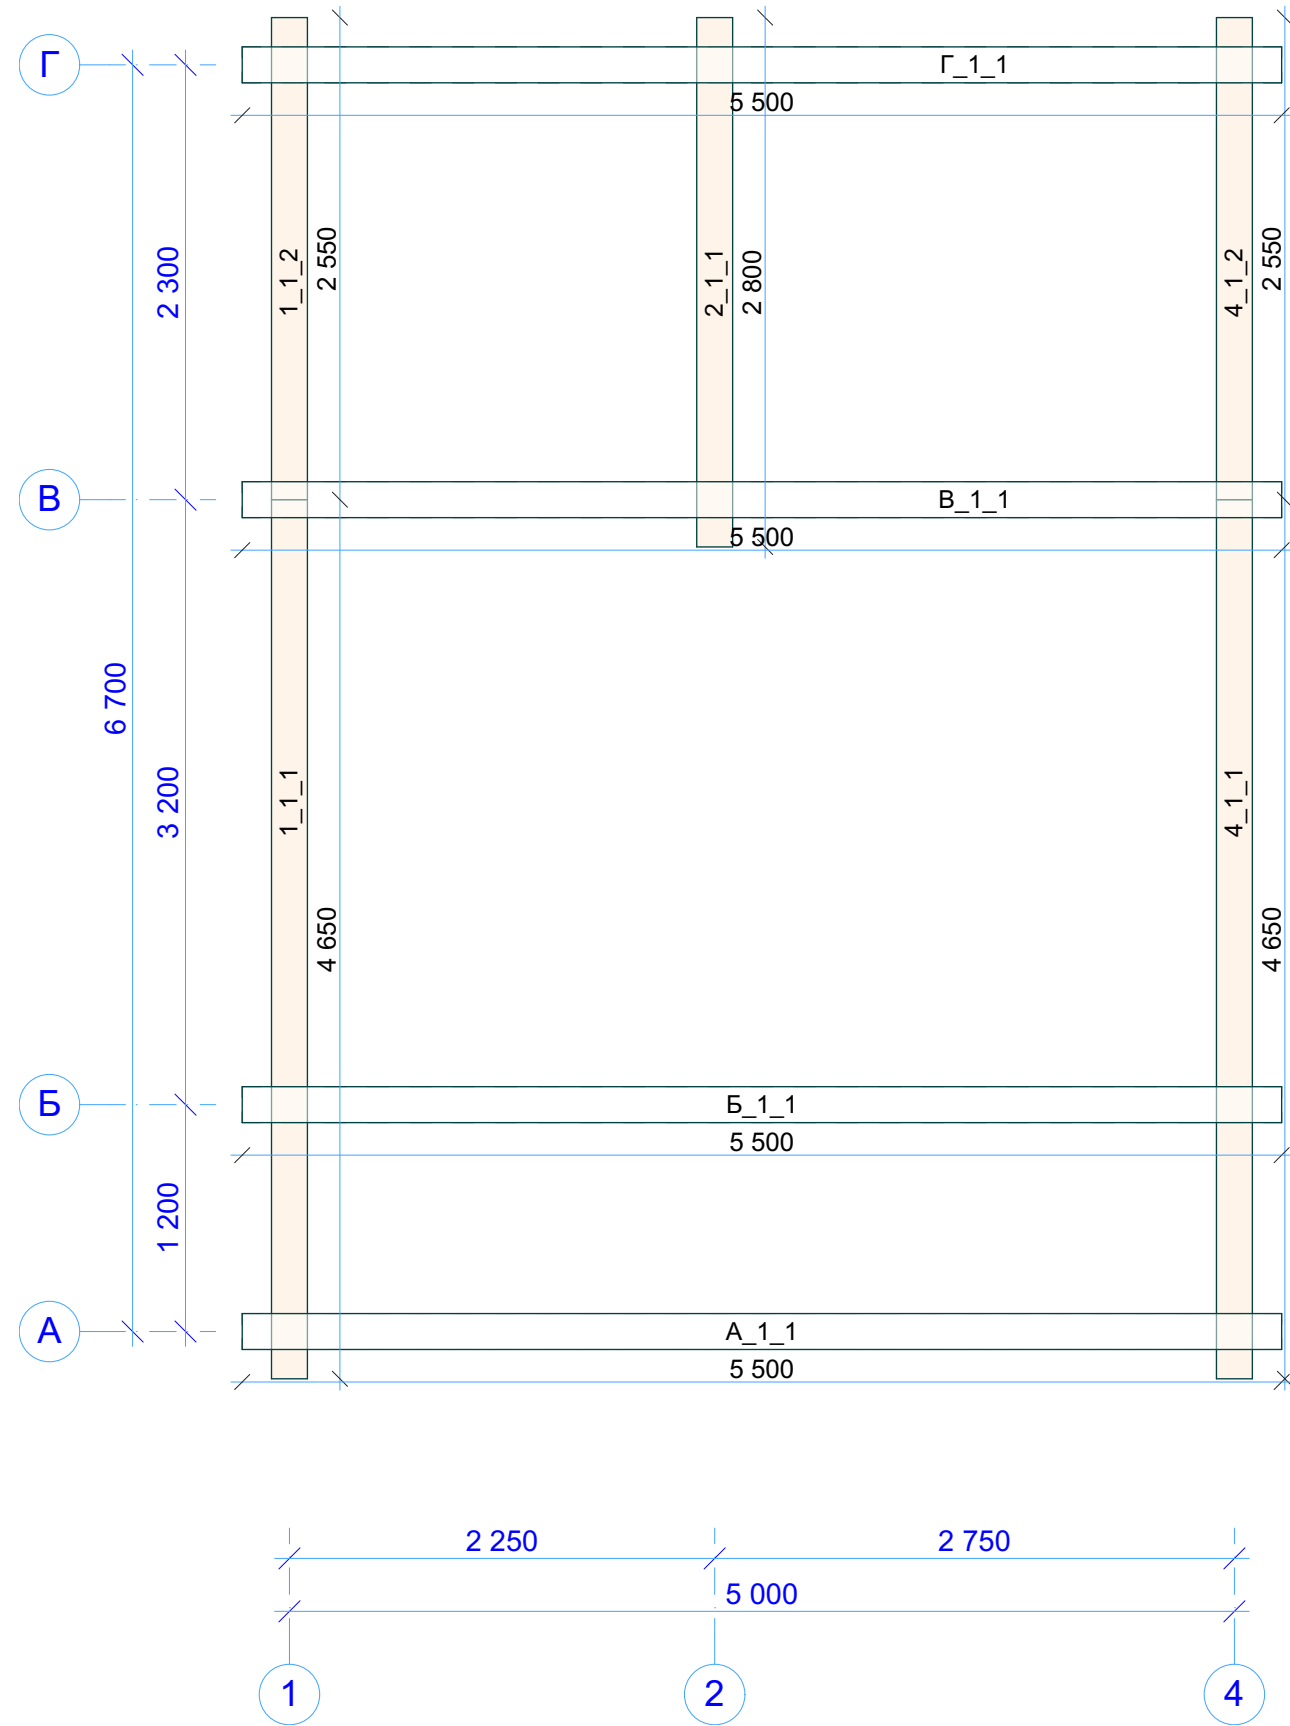

Инд. № подл.	Подп. и дата	Взам. инв. №	Согласовано

N-021_br190		
СВ00 Венец 0		
Стадия	Лист	Листов
Р	55	
 kontakt@projectstroy.com http://projectstroy.com		

Венец 1

N-021_br190		
СВ01 Венец 1		
Стадия	Лист	Листов
Р	56	
 kontakt@projectstroy.com http://projectstroy.com		