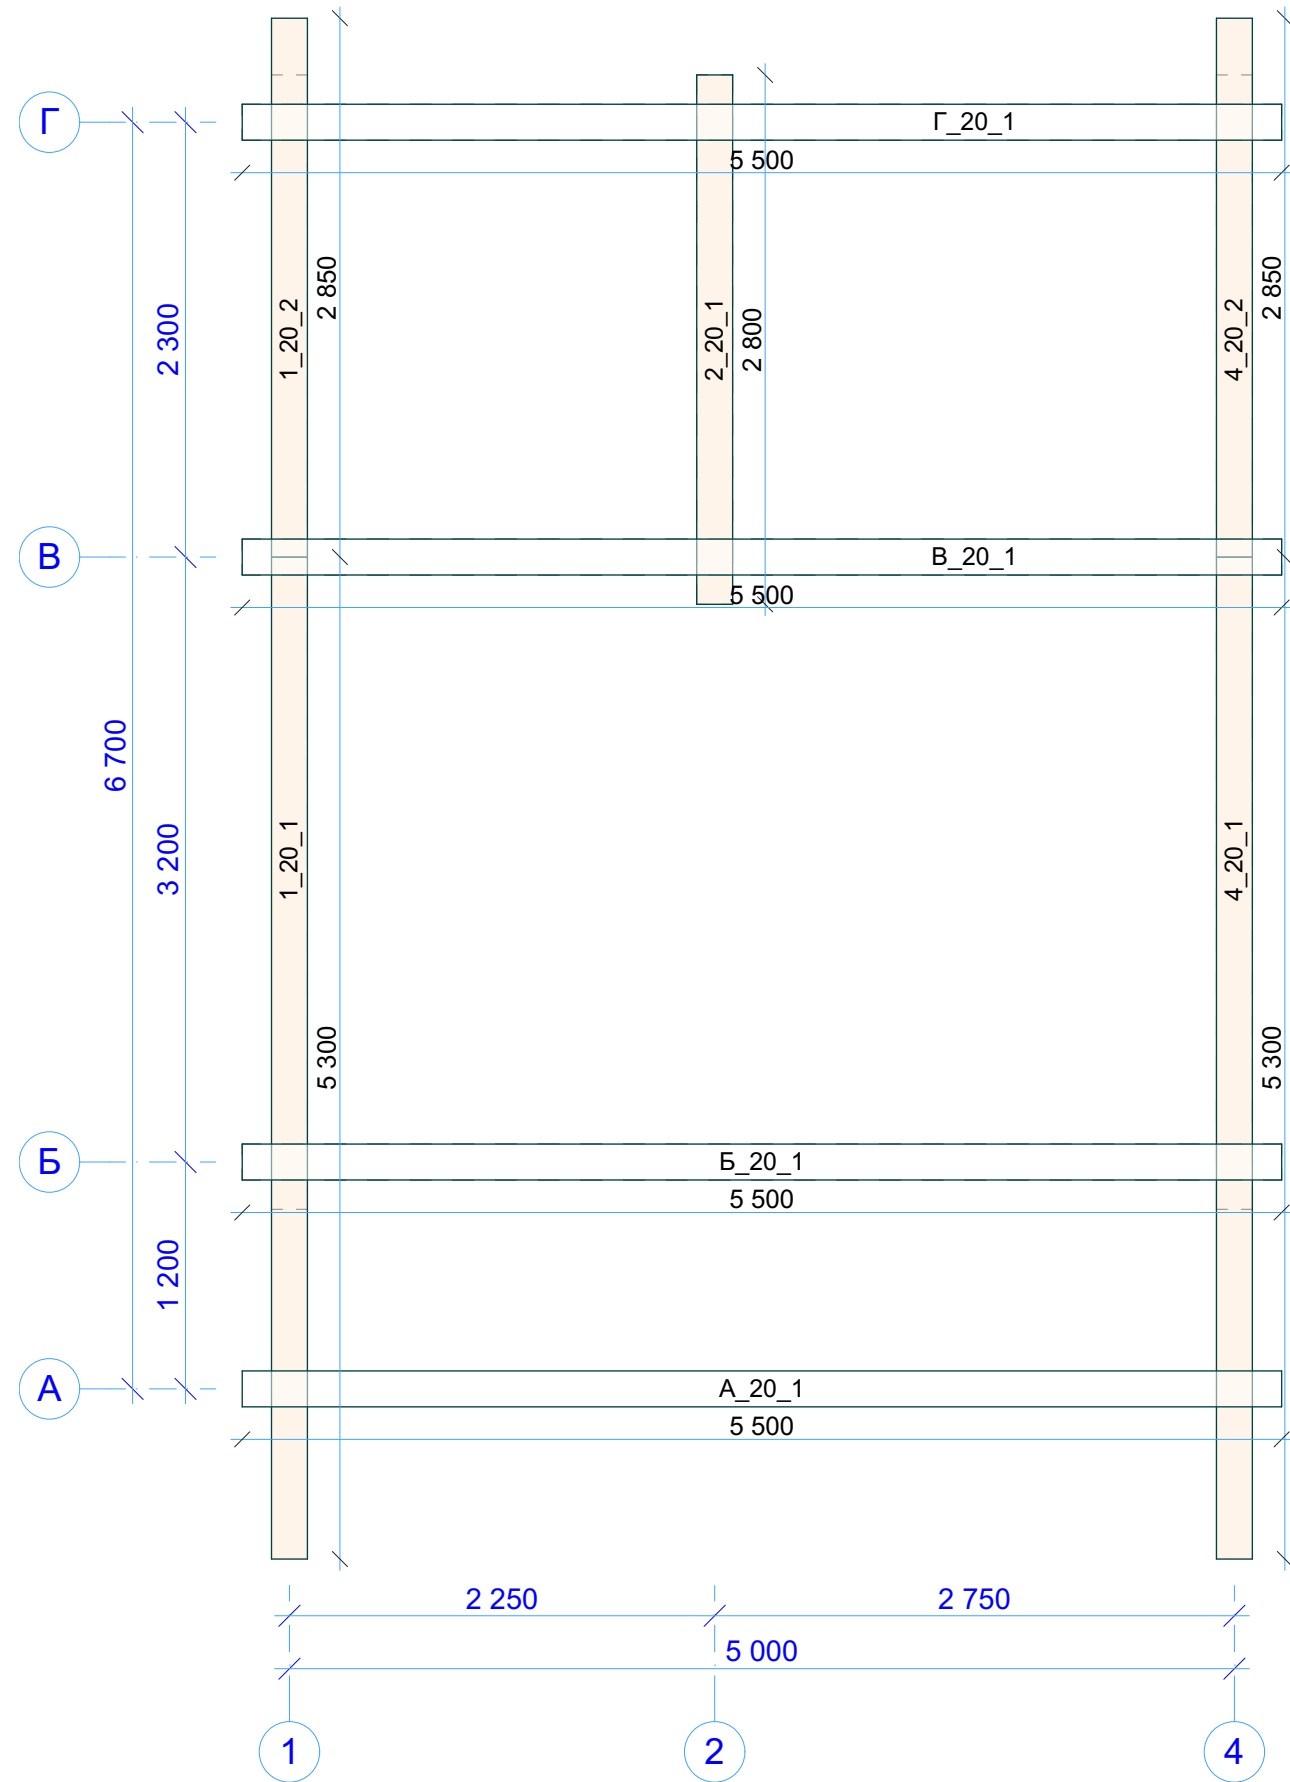

Венец 20

N-021_br190 СВ20 Венец 20		
Стадия	Лист	Листов
Р	75	
kontakt@projectstroy.com http://projectstroy.com		

Инд. № подл.	Подп. и дата	Взам. инв. №	Согласовано