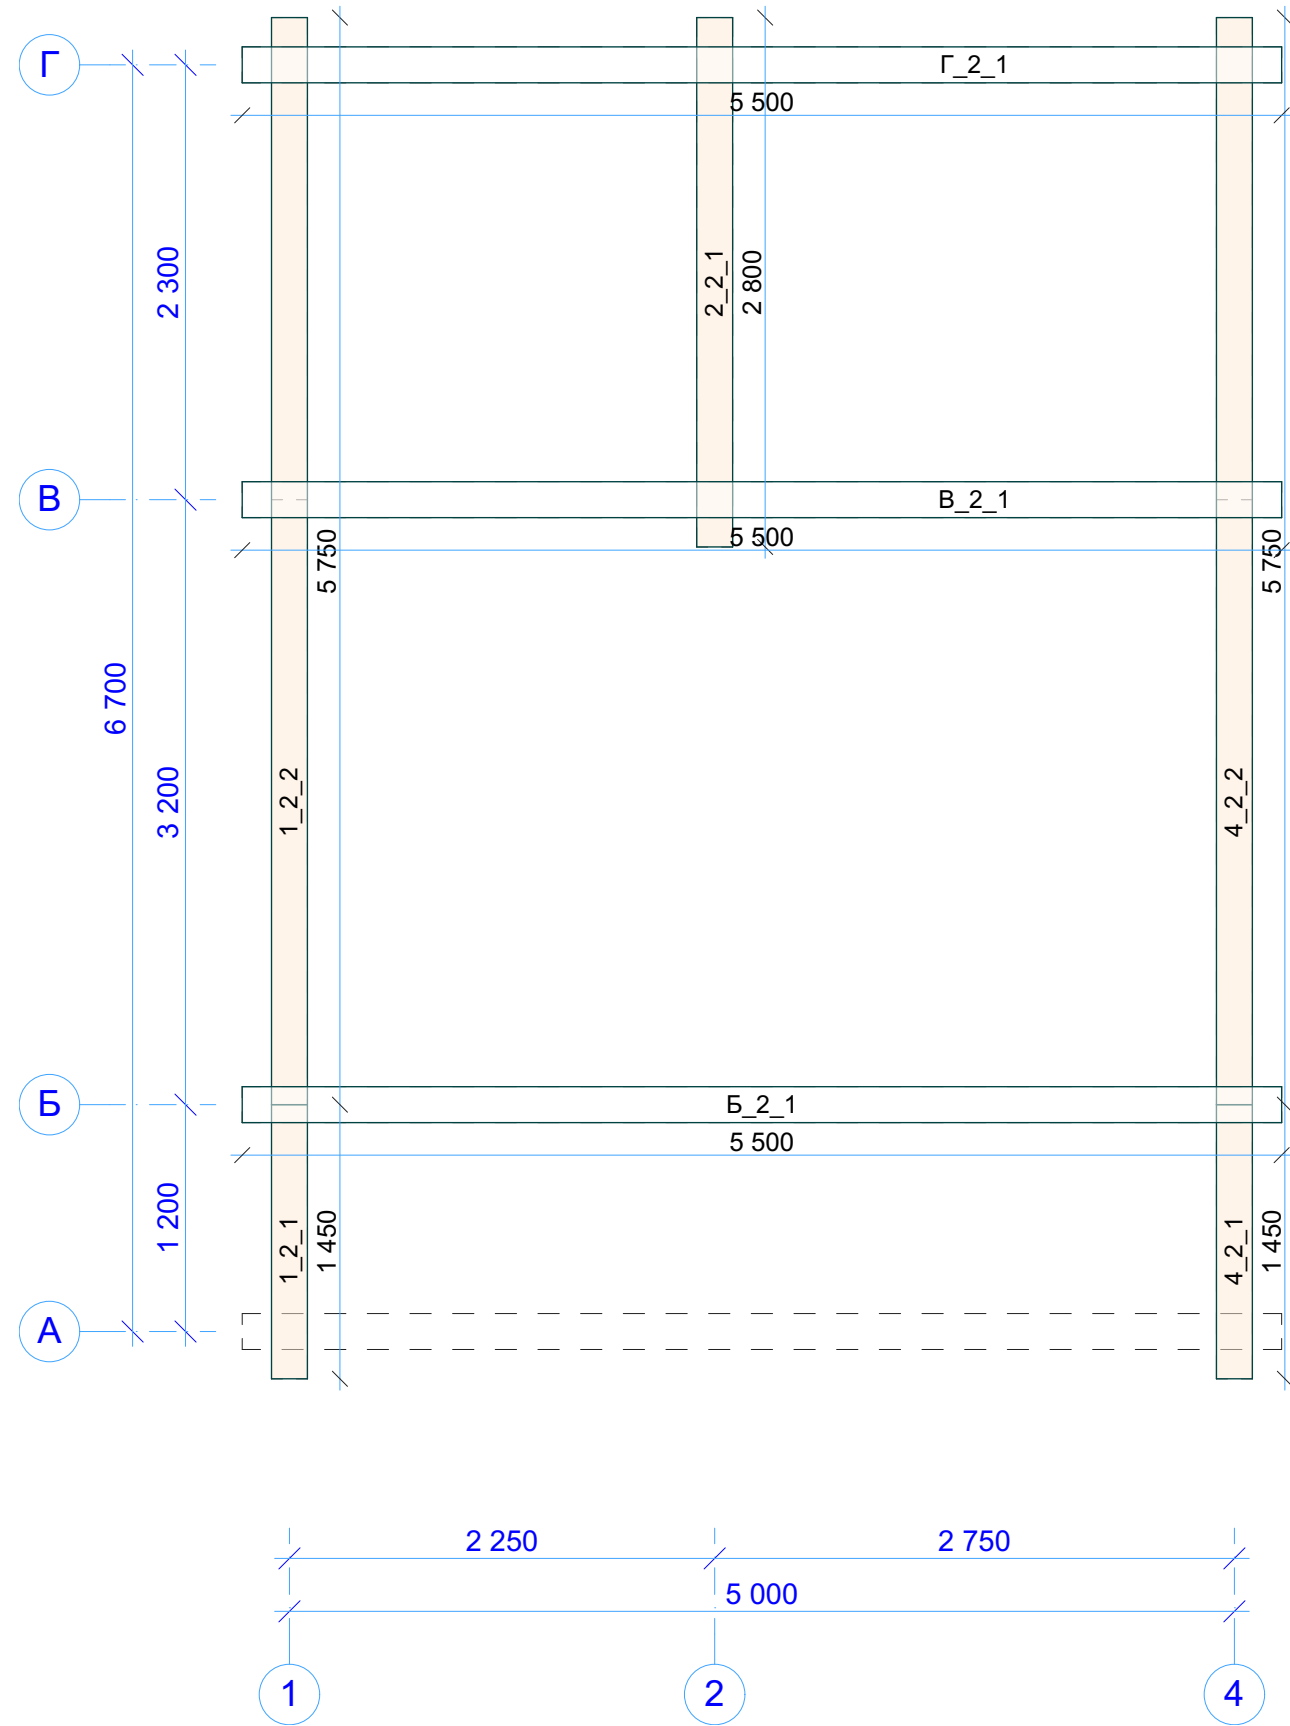

Венец 2

N-021_br190		
СВ02 Венец 2		
Стадия	Лист	Листов
Р	57	
kontakt@projectstroy.com http://projectstroy.com		

Инв. № подл.	Подп. и дата	Взам. инв. №	Согласовано