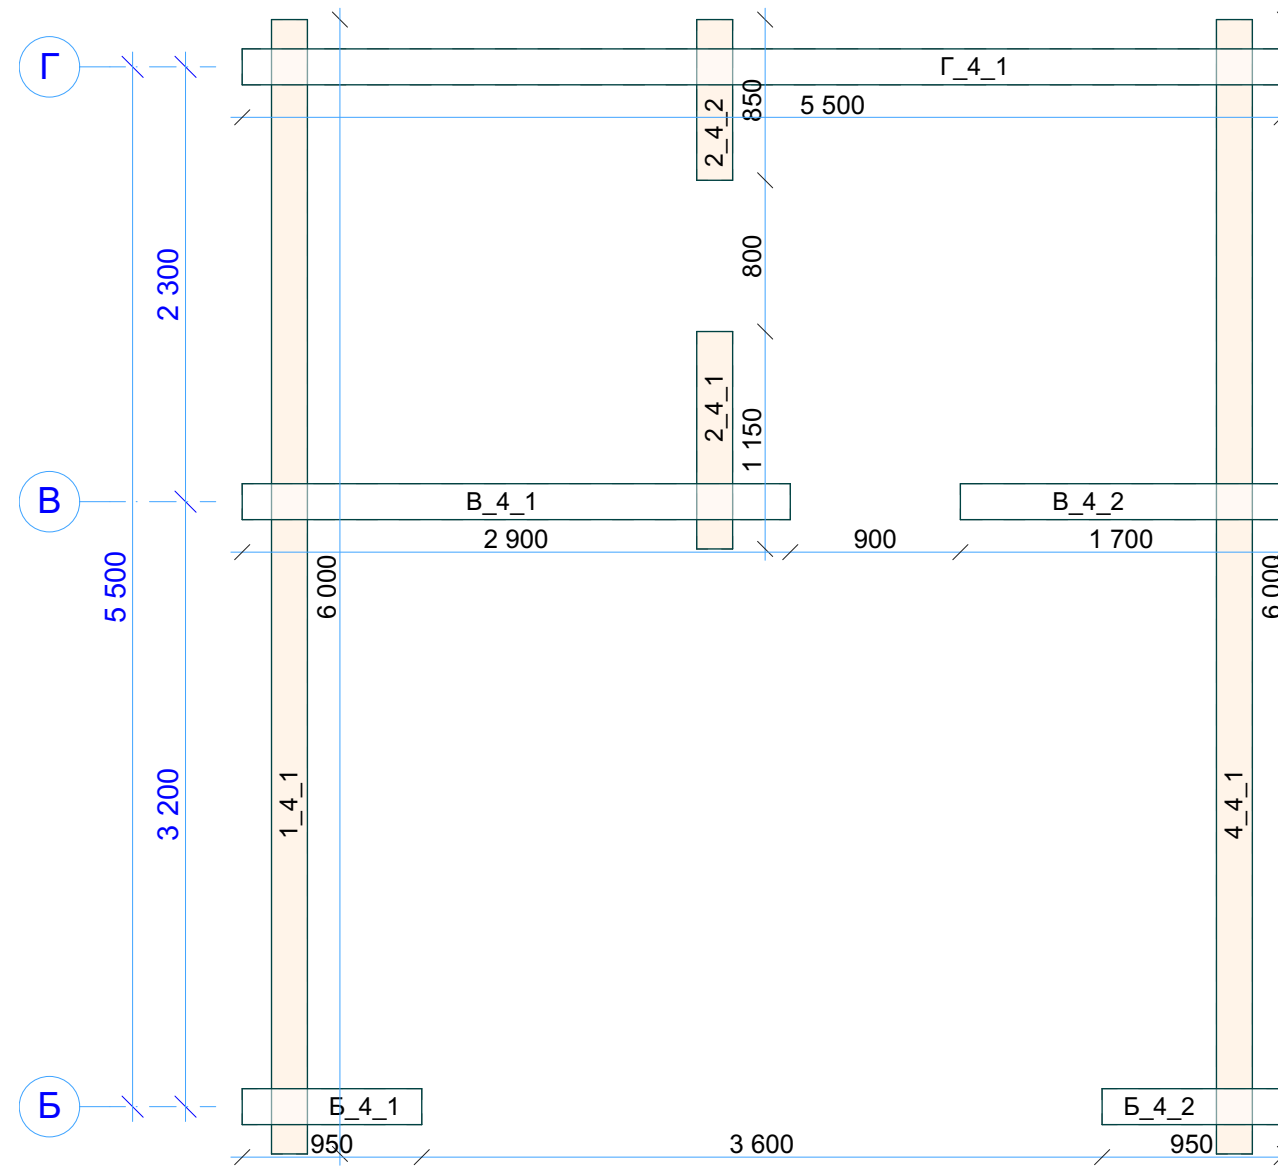

Венец 4

N-021_br190		
СВ04 Венец 4		
Стадия	Лист	Листов
Р	59	
kontakt@projectstroy.com http://projectstroy.com		

Инд. № подл.	Подп. и дата	Взам. инв. №	Согласовано