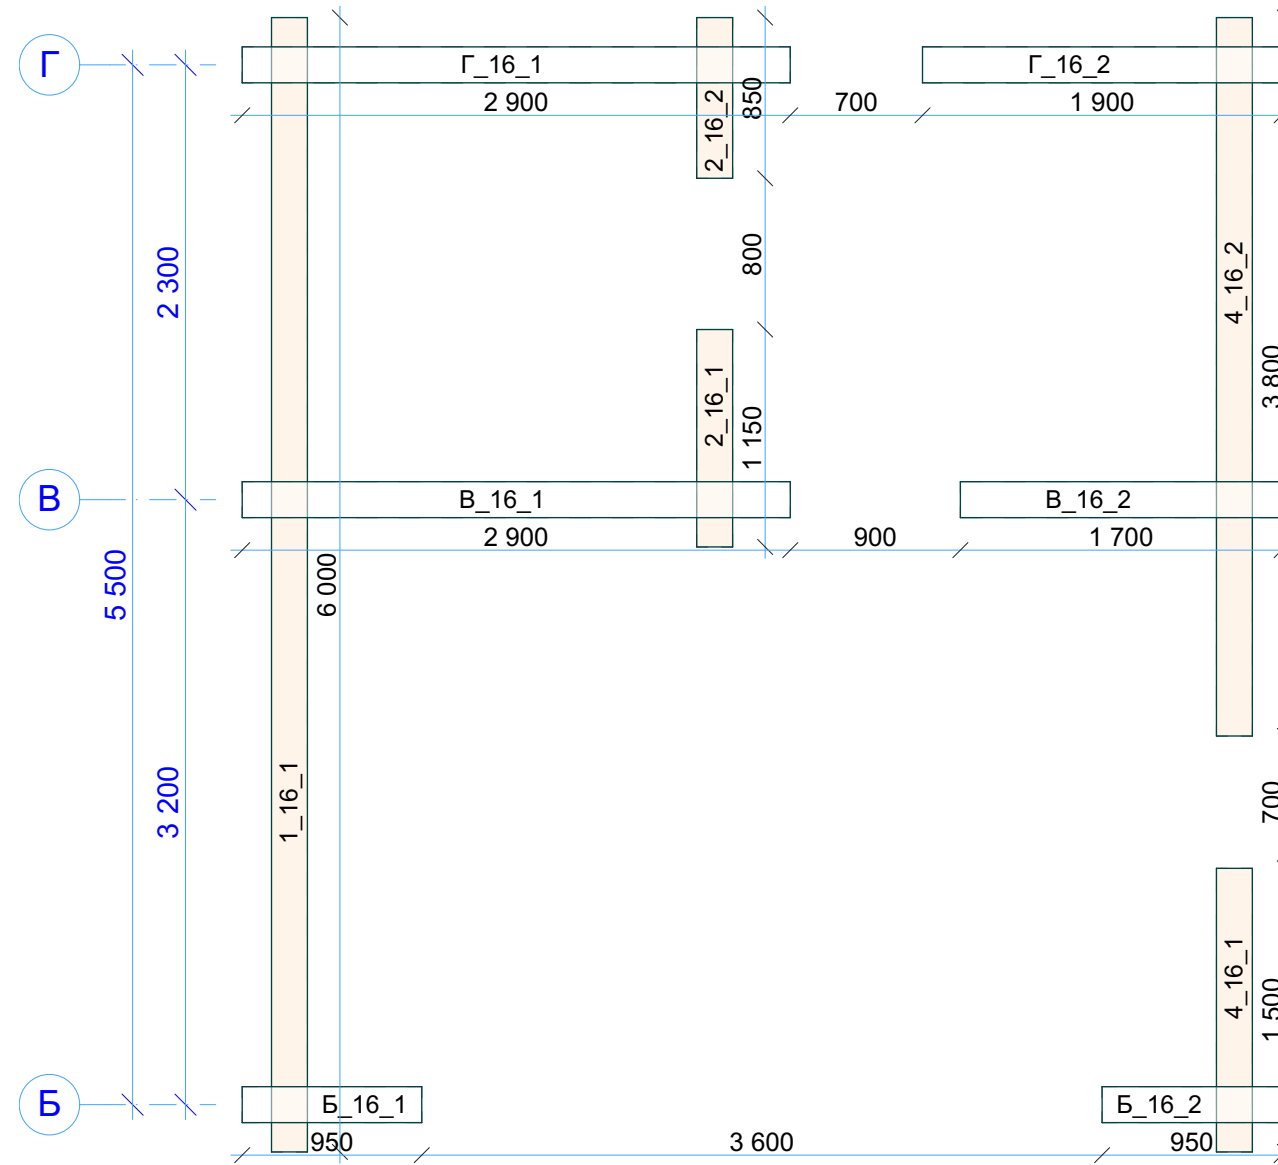

Венец 16

Инд. № подл.	Подп. и дата	Взам. инв. №	Согласовано

N-021_br190		
СВ16 Венец 16		
Стадия	Лист	Листов
Р	71	
kontakt@projectstroy.com http://projectstroy.com