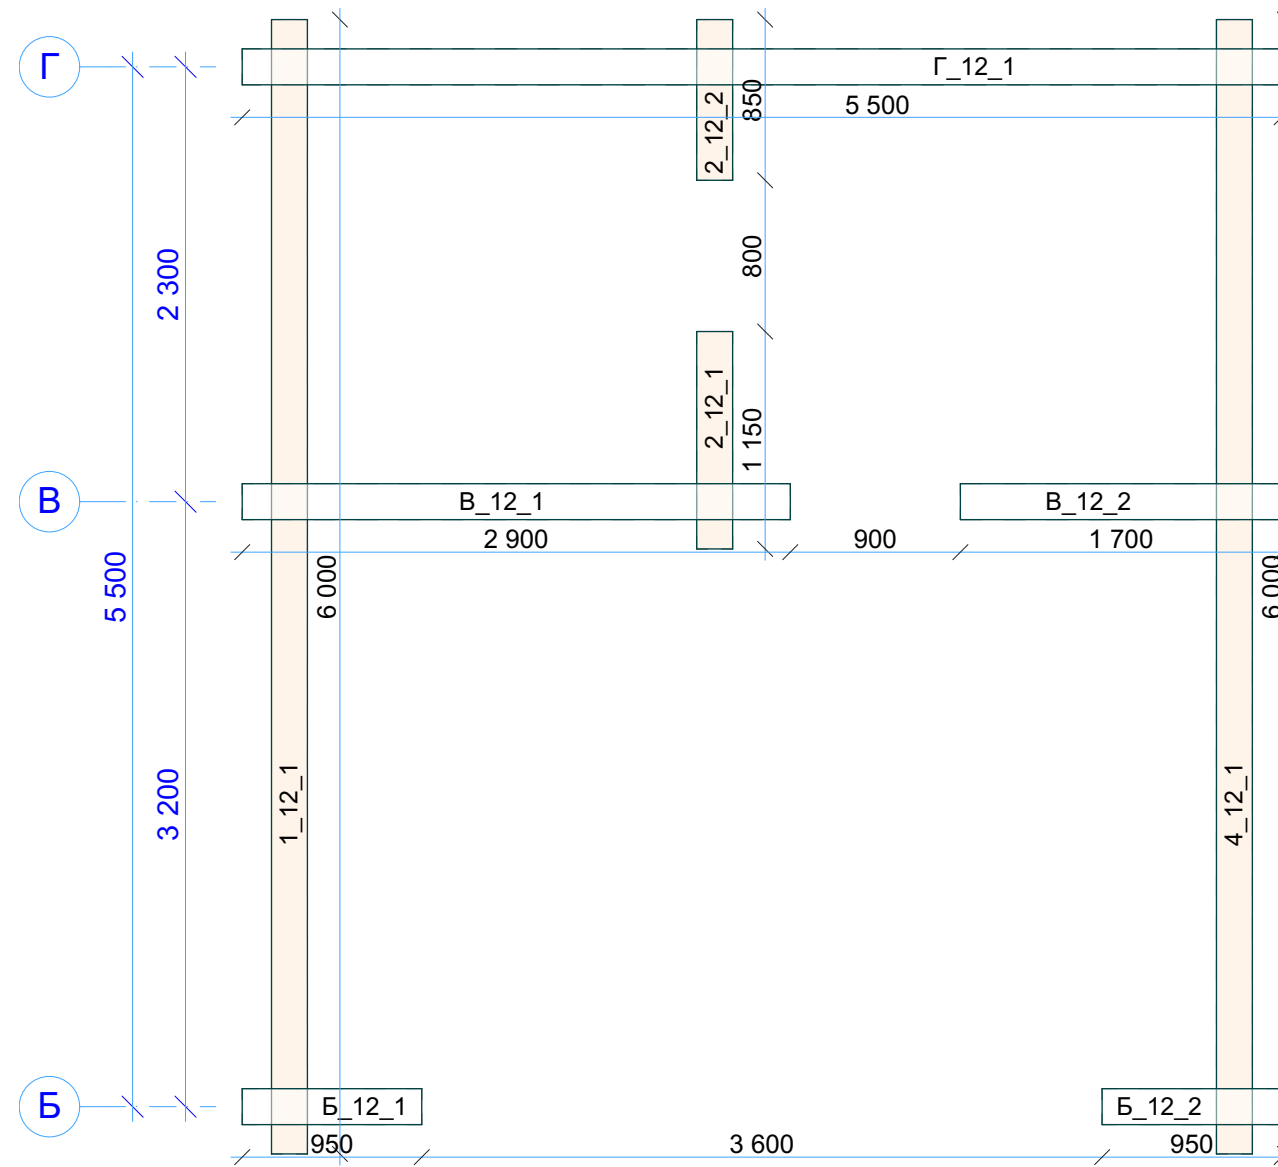

Венец 12

Инва. № подл.	Подп. и дата	Взам. инв. №	Согласовано

N-021_br190		
СВ12 Венец 12		
Стадия	Лист	Листов
Р	67	
kontakt@projectstroy.com http://projectstroy.com